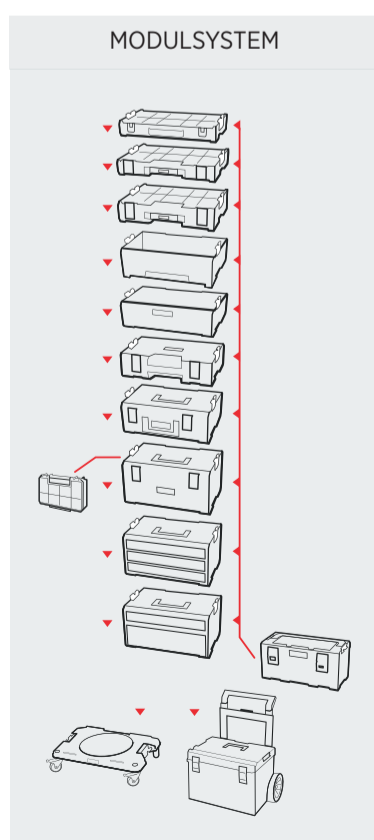

FORTRINN

- Koblingenheter laget av kraftig polyamid for å tåle belastning
- Høy resistens for lave temperaturer under 0° C
- Beskyttelsesgaranti for innholdet
- Smal og godt egnet for innendørs bruk

Qbrick ONE

Qbrick One har alt du trenger! Forsterket konstruksjon med solide ribber sørger for ekstra slagfasthet og lang levetid. Kassene er støv- og vannavstøtende IP66 og har høy resistens for lave temperaturer. Det kompatible modulsystemet har fire typer lokk med ulike funksjoner.