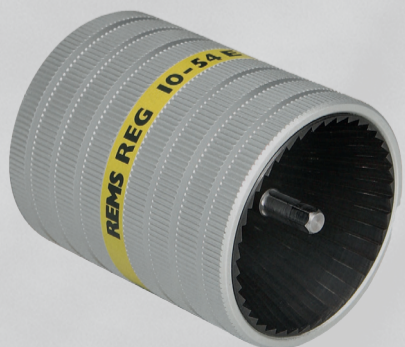

3990,-

749,-

**9800159**

REMS CamScope HD kamerakabelsett farge 8-5 HD. 1280 × 720 piksler, med 5 m formbar kabel.

12490,-

1290,-

**9846146**

REMS REG 10-54 E - også for elektrisk drivmekanisme utvendig/innvendig røravgraving for rør Ø 10-54 mm, ½-2". Også for bor-/skrumaskiner (turtall < 300 min<sup>-1</sup>), rørkuttemaskiner REMS Cento, REMS Cento 22V eller rørsirkelsag REMS Turbo Cu-INOX (f.o.m. produksjonsdato 09/2011).

**9846133**

REMS Cento Basic Rørkuttemaskin til rask, rettinklet kutting av rør Ø 8-115 mm, uten utvendig grad. For rør i pressfitting-systemer av rustfritt stål, C-stål, kobber, stålrør, støpejernsrør, plastrør SDR, komposittrør, (se spesifikasjoner for rørtypen og dimensjoner i Rems katalog). For arbeidsbenk, understell eller flyttbart understell.