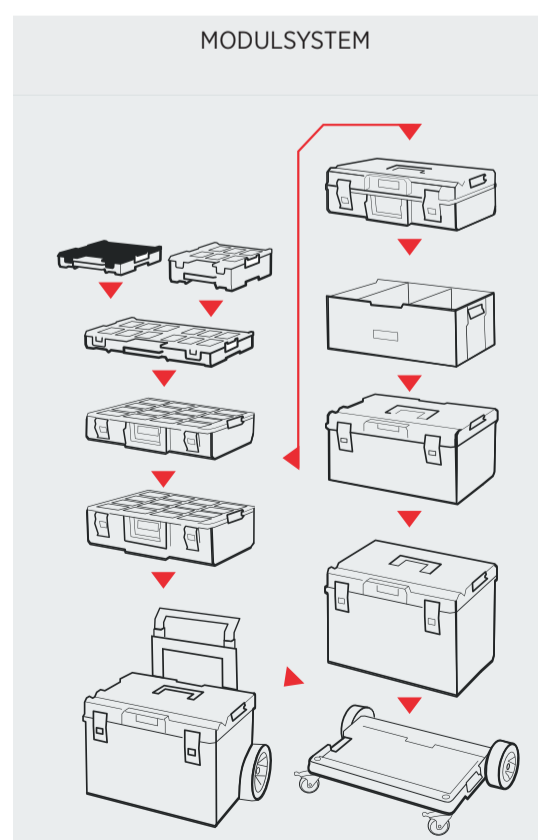

FORTRINN

- Polyamidfester som tåler skikkelig bruk og som ikke korroderer
- Solide sidekoblinger laget av polyamid (PA)
- Ergonomiske håndtak forenkler manøvrering av lasten