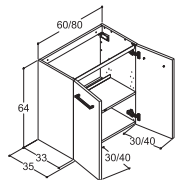

Bredde	Farge	NRF nr.	Pris NOK
Venstrehengslet			
40 cm	Hvit matt	7041013	3.719,-
	Sort eik	7041036	3.853,-
	Passer til servant 41 cm	6132389	2.363,-
50 cm	Hvit matt	7041015	3.719,-
	Sort eik	7041038	3.853,-
	Passer til servant 51 cm	6132382	2.761,-

SERVANTSKAP MED 2 DØRER

Bredde	Farge	NRF nr.	Pris NOK
60 cm	Hvit matt	7041016	4.721,-
	Sort eik	7041039	4.894,-
	Passer til servant 61 cm	6132383	2.964,-
80 cm	Hvit matt	7041032	5.079,-
	Sort eik	7041055	5.265,-
	Passer til servant 81 cm	6132384	4.188,-