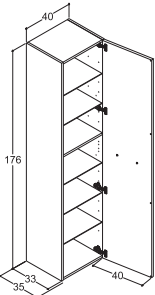

LAMPE TIL SPEIL OG SPEILSKAP

LED LAMPE, 230V, IP44 GODKJENT

Bredde	NRF nr.	Pris NOK
30 cm	7041003	805,-
60 cm	7041004	1.755,-

HØYSKAP

HØYSKAP MED 1 TREHYLLE OG 5 GLASSHYLLER, VENDBAR

Bredde	Farge	NRF nr.	Pris NOK
40 cm	Hvit matt	7041031	7.259,-
	Sort eik	7041054	7.523,-