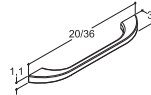

HÅNDTAK - TILVALG

FIRKANTET

Bredde	Farge/materiale	NRF nr.	Pris NOK
17 cm	Sort	7041092	362,-
	Messing	7041094	362,-
33 cm	Sort	7041095	480,-
	Messing	7041097	480,-

RUNDT

Bredde	Farge/materiale	NRF nr.	Pris NOK
20 cm	Krom	7041099	362,-
	Sort	7041098	362,-
	Messing	7041101	362,-
36 cm	Krom	7041103	480,-
	Sort	7041102	480,-
	Messing	7041104	480,-