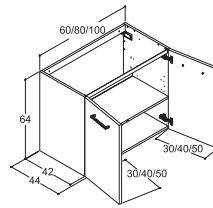

44 CM DYPE SERVANT SKAP MED DØRER

SERVANTSKAP MED 2 DØRER

Bredde	Farge	NRF nr.	Pris NOK
60 cm	Hvit matt	7041021	4.288,-
	Sort eik	7041044	4.601,-
	Passer til servant 61 cm	6132385	3.172,-
80 cm	Hvit matt	7041033	5.320,-
	Sort eik	7041056	5.518,-
	Passer til servant 81 cm	6132386	3.913,-
100 cm	Hvit matt	7041034	5.805,-
	Sort eik	7041057	6.018,-
	Passer til servant 101 cm	6132387	5.494,-