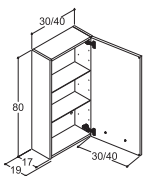

OVERSKAP

OVERSKAP MED 2 GLASSHYLLER

Bredde	Farge	NRF nr.	Pris NOK
Høyrehengslet			
30 cm	Hvit matt	7041025	3.489,-
	Sort eik	7041048	3.618,-
40 cm	Hvit matt	7041027	3.582,-
	Sort eik	7041051	3.711,-