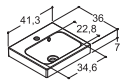

SERVANTER TIL 35 CM DYPE SERVANTSKAP

VOSS MINI

Bredde	Farge/materiale	NRF nr.	Pris NOK
41 cm	Hvit blank Sanitærporselen	6132389	2.363,-

VOSS MINI

Bredde	Farge/materiale	NRF nr.	Pris NOK
51 cm	Hvit blank Sanitærporselen	6132382	2.761,-
61 cm	Hvit blank Sanitærporselen	6132383	2.964,-
81 cm	Hvit blank Sanitærporselen	6132384	4.188,-