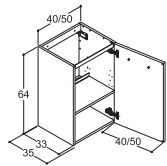

35 CM DYPE SERVANTSKAP MED DØRER

SERVANTSKAP MED 1 DØR

Bredde	Farge	NRF nr.	Pris NOK
Høyrehengslet			
40 cm	Hvit matt	7041012	3.719,-
	Sort eik	7041035	3.853,-
	Passer til servant 41 cm	6132389	2.363,-
50 cm	Hvit matt	7041014	3.719,-
	Sort eik	7041037	3.853,-
	Passer til servant 51 cm	6132382	2.761,-