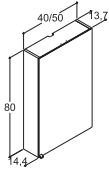

SPEILSKAP - TILVALG LAMPE, SE NEDENFOR

SPEILSKAP MED 1 DØR, IP44 GODKJENT

Bredde	Farge	NRF nr.	Pris NOK
40 cm	Hvit matt	7041063	5.257,-
	Sort eik	7041064	5.454,-
50 cm	Hvit matt	7041065	6.358,-
	Sort eik	7041066	6.594,-