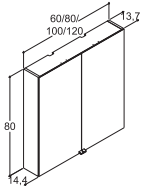

SPEILSKAP MED 2 DØRER, IP44 GODKJENT

Bredde	Farge	NRF nr.	Pris NOK
60 cm	Hvit matt	7041067	7.683,-
	Sort eik	7041068	7.963,-
80 cm	Hvit matt	7041069	8.597,-
	Sort eik	7041071	8.917,-
100 cm	Hvit matt	7041058	9.149,-
	Sort eik	7041059	9.484,-
120 cm	Hvit matt	7041061	11.551,-
	Sort eik	7041062	11.973,-

LAMPE TIL SPEIL OG SPEILSKAP

LED LAMPE, 230V, IP44 GODKJENT

Bredde	NRF nr.	Pris NOK
30 cm	7041003	805,-
60 cm	7041004	1.755,-