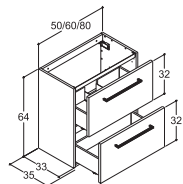

35 CM DYPE SERVANTSKAP MED SKUFFER

SERVANTSKAP MED UTSKJÆRING FOR AVLØP I ØVERSTE SKUFF

Bredde	Farge	NRF nr.	Pris NOK
50 cm	Hvit matt	7041017	6.543,-
	Sort eik	7041041	6.787,-
	Passer til servant 51 cm	6132382	2.761,-
60 cm	Hvit matt	7041018	6.958,-
	Sort eik	7041042	7.209,-
	Passer til servant 61 cm	6132383	2.964,-
80 cm	Hvit matt	7041019	7.497,-
	Sort eik	7041043	7.769,-
	Passer til servant 81 cm	6132384	4.188,-