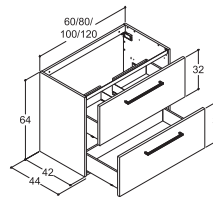

44 CM DYPE SERVANTSKAP MED SKUFFER

SERVANTSKAP MED UTSKJÆRING FOR AVLØP I ØVERSTE SKUFF

Bredde	Farge	NRF nr.	Pris NOK
60 cm	Hvit matt	7041022	6.548,-
	Sort eik	7041045	6.701,-
	Passer til servant 61 cm	6132385	3.172,-
80 cm	Hvit matt	7041023	7.832,-
	Sort eik	7041046	8.119,-
	Passer til servant 81 cm	6132386	3.913,-
100 cm	Hvit matt	7041024	8.268,-
	Sort eik	7041047	8.467,-
	Passer til servant 101 cm	6132387	5.494,-
120 cm	Hvit matt	7041029	10.450,-
	Sort eik	7041053	10.835,-
	Passer til servant 121 cm	6132388	6.964,-