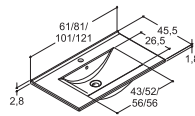

SERVANTER TIL 44 CM DYPE SERVANTSKAP

VOSS

Bredde	Farge/materiale	NRF nr.	Pris NOK
61 cm	Hvit blank Sanitærporselen	6132385	3.172,-
81 cm	Hvit blank Sanitærporselen	6132386	3.913,-
101 cm	Hvit blank Sanitærporselen	6132387	5.494,-
121 cm	Hvit blank Sanitærporselen	6132388	6.964,-