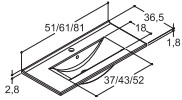

SERVANTER TIL 35 CM DYPE SERVANTSKAP

VOSS MINI

Bredde	Farge/materiale	NRF nr.	Pris NOK
41 cm	Hvit blank Sanitærporselen	6132389	2.363,-

VOSS MINI

Bredde	Farge/materiale	NRF nr.	Pris NOK
51 cm	Hvit blank Sanitærporselen	6132382	2.761,-
61 cm	Hvit blank Sanitærporselen	6132383	2.964,-
81 cm	Hvit blank Sanitærporselen	6132384	4.188,-