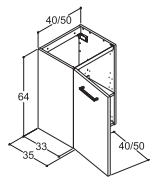

SERVANTER TIL 35 CM DYPE SERVANTSKAP

VOSS MINI

Bredde	Farge/materiale	NRF nr.	Pris NOK
41 cm	Hvit blank Sanitærporselen	6132389	2.363,-

VOSS MINI

Bredde	Farge/materiale	NRF nr.	Pris NOK
51 cm	Hvit blank Sanitærporselen	6132382	2.761,-
61 cm	Hvit blank Sanitærporselen	6132383	2.964,-
81 cm	Hvit blank Sanitærporselen	6132384	4.188,-

35 CM DYPE SERVANTSKAP MED DØRER

SERVANTSKAP MED 1 DØR

Bredde	Farge	NRF nr.	Pris NOK
Høyrehengslet			
40 cm	Hvit matt	7041012	3.719,-
	Sort eik	7041035	3.853,-
	Passer til servant 41 cm	6132389	2.363,-
50 cm	Hvit matt	7041014	3.719,-
	Sort eik	7041037	3.853,-
	Passer til servant 51 cm	6132382	2.761,-

Bredde	Farge	NRF nr.	Pris NOK
Venstrehengslet			
40 cm	Hvit matt	7041013	3.719,-
	Sort eik	7041036	3.853,-
	Passer til servant 41 cm	6132389	2.363,-
50 cm	Hvit matt	7041015	3.719,-
	Sort eik	7041038	3.853,-
	Passer til servant 51 cm	6132382	2.761,-

SERVANTSKAP MED 2 DØRER

Bredde	Farge	NRF nr.	Pris NOK
60 cm	Hvit matt	7041016	4.721,-
	Sort eik	7041039	4.894,-
	Passer til servant 61 cm	6132383	2.964,-
80 cm	Hvit matt	7041032	5.079,-
	Sort eik	7041055	5.265,-
	Passer til servant 81 cm	6132384	4.188,-

35 CM DYPE SERVANTSKAP MED SKUFFER

SERVANTSKAP MED UTSKJÆRING FOR AVLØP I ØVERSTE SKUFF

Bredde	Farge	NRF nr.	Pris NOK
50 cm	Hvit matt	7041017	6.543,-
	Sort eik	7041041	6.787,-
	Passer til servant 51 cm	6132382	2.761,-
60 cm	Hvit matt	7041018	6.958,-
	Sort eik	7041042	7.209,-
	Passer til servant 61 cm	6132383	2.964,-
80 cm	Hvit matt	7041019	7.497,-
	Sort eik	7041043	7.769,-
	Passer til servant 81 cm	6132384	4.188,-

SERVANTER TIL 44 CM DYPE SERVANTSKAP

VOSS