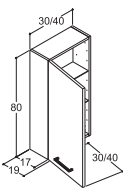

Bredde	Farge	NRF nr.	Pris NOK
Venstrehengslet			
30 cm	Hvit matt	7041026	3.489,-
	Sort eik	7041049	3.618,-
40 cm	Hvit matt	7041028	3.582,-
	Sort eik	7041052	3.711,-