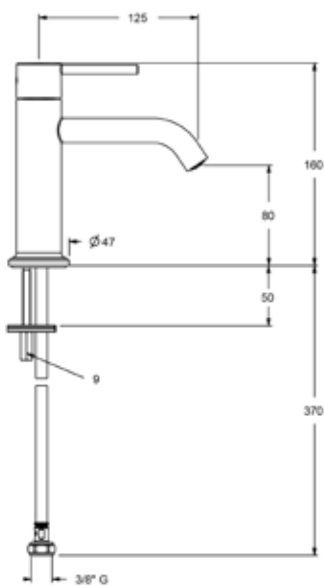

NRF 7000864

304 kjøkkenvask i rustfritt stål, med integrert avløp og overløp. 500x400 h 200mm indre dimensjoner, 540x440 mm ytre dimensjoner, 12 mm intern radius. Komplet med kroker for innfelt montering undermontering eller benkeplateinstallasjon og avløpssett. C010546

ELISE kjøkkenvask

NRF 6323459

Komposittvask, en kum med overløp og bunnventil. Uten vannlås. Kun for underliming. 490x400x200 innermål. Ytre dimensjoner 560x435mm. Komplet med kroker for undermontering og avløpssett.

Sara termostatisk dusjarmatur, Matt sort

Termostat med lås på 38 °C.
Tilkobling uttak 1/2."

Fåes også i disse utførelsene:

NRF 4340938

Krom

Strektegninger

ADA

ALMA