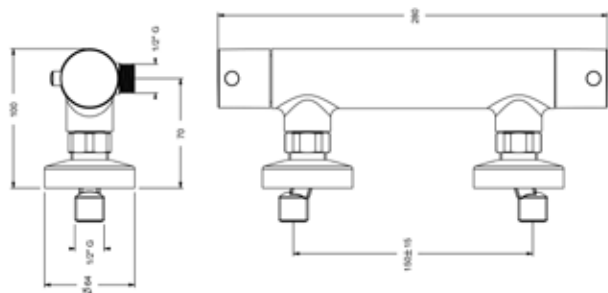

AMALIE

EDDA

EIR

EMMA

SARA

1904

1904 produkter får du kun kjøpt via profesjonell fagmann som rørlegger.

NORSK IMPORTØR: HEIDENREICH AS
Industriveien 6 | Postboks 84 | 2021 Skedsmokorset
Tel: 47 22 02 42 00 | e-post: firmapost@heidenreich.no