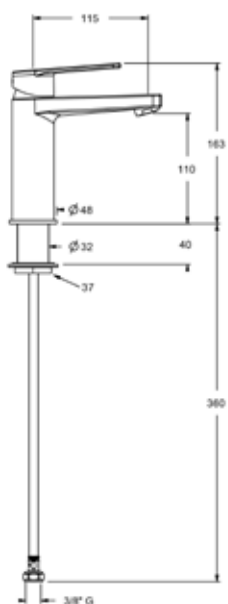

NRF 7000864

304 kjøkkenvask i rustfritt stål, med integrert avløp og overløp. 500x400 h 200mm indre dimensjoner, 540x440 mm ytre dimensjoner, 12 mm intern radius. Komplet med kroker for innfelt montering undermontering eller benkeplateinstallasjon og avløpssett. C010546

ELISE kjøkkenvask

NRF 6323459

Komposittvask, en kum med overløp og bunnventil. Uten vannlås. Kun for underliming. 490x400x200 innermål. Ytre dimensjoner 560x435mm. Komplet med kroker for undermontering og avløpssett.

Sara termostatisk dusjarmatur, Matt sort

Termostat med lås på 38 °C.
Tilkobling uttak 1/2."

Fåes også i disse utførelsene:

NRF 4340938

Krom

Strektegninger

ADA

ALMA