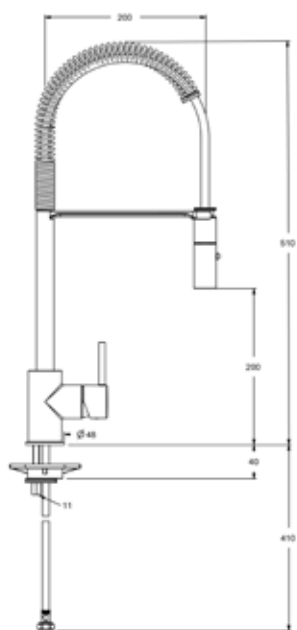

Strektegninger

EDDA

EIR