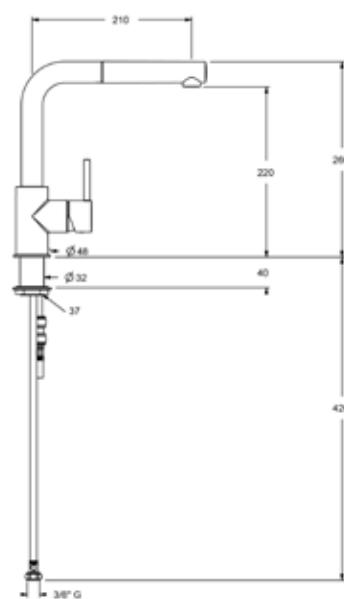

Strektegninger

EDDA

EMMA