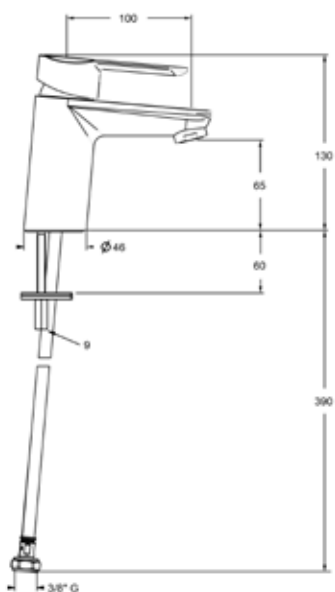

NRF 7000864

304 kjøkkenvask i rustfritt stål, med integrert avløp og overløp. 500x400 h 200mm indre dimensjoner, 540x440 mm ytre dimensjoner, 12 mm intern radius. Komplet med kroker for innfelt montering undermontering eller benkeplateinstallasjon og avløpssett. C010546

ELISE kjøkkenvask

NRF 6323459

Komposittvask, en kum med overløp og bunnventil. Uten vannlås. Kun for underliming. 490x400x200 innermål. Ytre dimensjoner 560x435mm. Komplet med kroker for undermontering og avløpssett.

Sara termostatisk dusjarmatur, Matt sort

Termostat med lås på 38 °C.
Tilkobling uttak 1/2."

Fåes også i disse utførelsene:

NRF 4340938

Krom

Strektegninger

ADA

ALMA