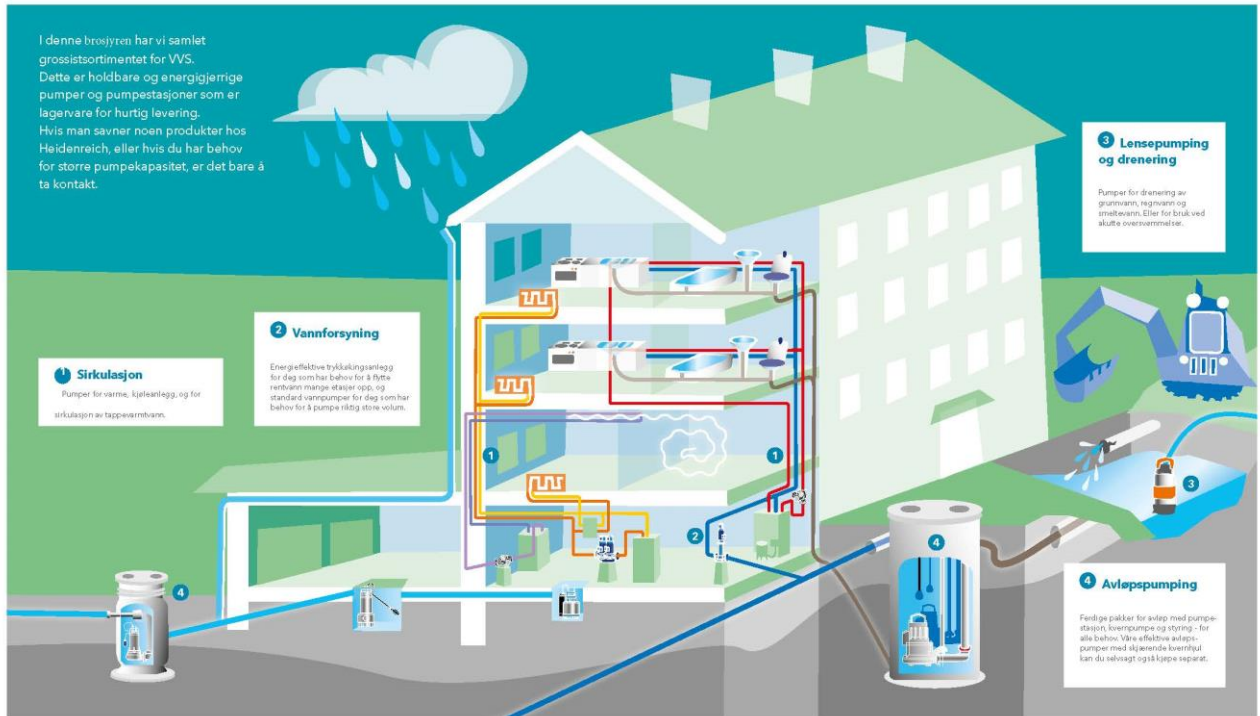

LAGERFØRT SORTIMENT 2021

xylem

Alt du trenger for et energieffektivt inneklima,
trykk i ledningene og tørt rundt huset

2

3

HEIDENREICH
Effektivt og enkelt >>>

**Sirkulasjonspumper**

Dette er pumper for sirkulasjon av vann i varme og kuldeanlegg

lev. Art nr.	NRF	Tekst
26-330008906	9019029	ECOCIRC S + 25-4/180 SIRK.PUMPE 1X230 V
26-330008907	9019031	ECOCIRC M + 25-6/180 SIRK.PUMPE 1X230 V
26-330008803	9020798	ECOCIRC PRO 15-1/65B TAPPEV.PUMPE 1X230V
26-330008804	9020805	ECOCIRC PRO 15-3/65B TAPPEV.PUMPE 1X230V
26-330001837	9019498	ECOCIRC XL 25-100 V.LØP SIRK.P 1 FASE
26-330001839	9019999	ECOCIRC XL 32-100 RG V.LØP SIRK.P 1 1/4
26-330001842	9020065	ECOCIRC XL 32-120 F V.LØP SIRK.P DN 32
26-330001845	9020068	ECOCIRC XL 40-120 F V.LØP SIRK.P DN 40
00 6992000	9020519	1 1/2-1 UNION M/VENTIL DN25
00 846763	9020516	1 1/2-1 UNIONSETT DN25

**Lensepumper**

Dette er pumper for lensing av vann fra byggegroper, kjellere eller andre steder hvor det er nødvendig å fjerne vannet, SOS kit er perfekt å ha i bilen

lev. Art nr.	NRF	Tekst
26 107543000	9020523	5/4 LENSEPUMPE SXM2 1-FAS M/VIPPE
26 107543020	9020525	5/4 LENSEPUMPE SXM3 1-FAS M/VIPPE
26-107544910	9020337	5/4 LENSEPUMPE SXM3 GT 1-FAS M/FØLER
26 107683020	9020529	5/4 LENSEPUMPE SXM7 1-FAS M/VIPPE
03-3000439	9020313	READY 4 SOS KIT KASSE M PUMPE OG TILBE
03-3000429	9020315	READY 8S SOS KIT KASSE M PUMPE OG TILBE
00 20082810015	9020522	LENSEPUMPE READY 8S 1-FAS M/2 SL.ANSL
26 109439170	9020364	SOS LENSEBOKS SXM2 1X230V 50HZ FLYGT