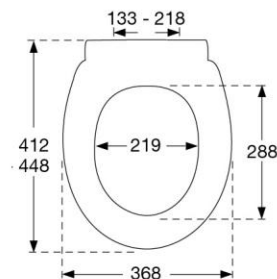

PRESSALIT T SOFT

Nr. 742 Pressalit T SOFT
med soft close.

☐ 000 hvit   NRF 6190128

Passer på
Dyrastyle: Nordic
Villeroy&Boch: Saval, O.novo
Ifö: Aqua
Gustavsberg: Nordic 390, Nordic 3
Laufen: Lyra Plus
Skanitet

SPESIFIKKE SETER

Seter laget helt spesielt til en bestemt skål.