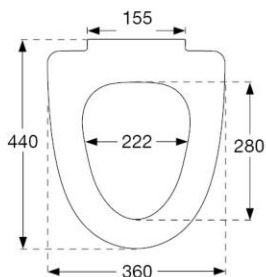

PRESSALIT 724

Nr. 724 Pressalit 724

uten funksjoner

☐ 000 hvit   NRF 6190097

Pressalit 724 et rimeligere alternativ til Ifö Sign og Porsgrund Seven D