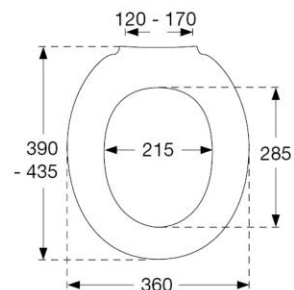

PRESSALIT 1000

Nr. 384 Pressalit 1000
uten funksjoner

☐ 000 hvit   NRF 6190091

UNIVERSAL SETER

Passer på det meste pga fasong og justerbare hengsler.