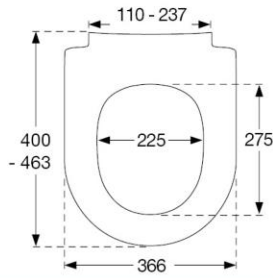

LAGERFØRT SORTIMENT TOALETTSETER

PRESSALIT®