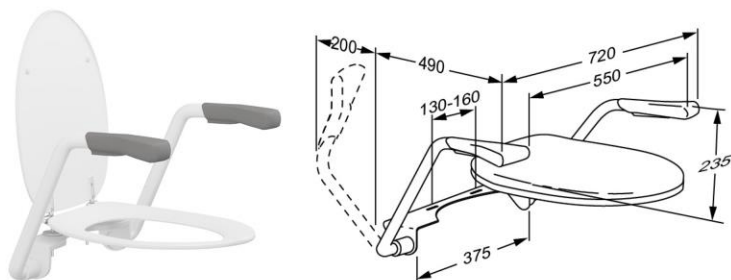

**TMA2 ARMSTØTTE til montering på toalett,
BREDERE op til 375 mm**

Nr. R1190112000 NRF 6190324

- God og stabil toalettstøtte
- Ergonomisk design som sikrer et fast og behagelig grep
- Armstøttene kan felles opp individuelt
- Oppfellbar sparer plass i rommet
- Maksimal belastning: 140 kg
- Inkl. Dania toalettsete og monteringsbolter
- Kan enkelt og hurtig monteres på toalettet