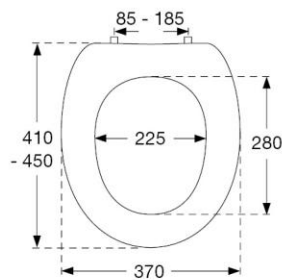

PRESSALIT T2

Nr. 324 Pressalit T2
uten funksjoner

☐ 000 hvit   NRF 6190321

BN2P Universal beslag NRF 6190911