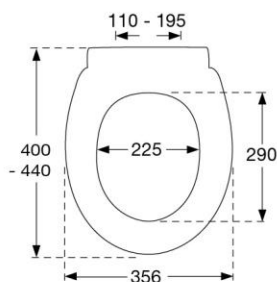

PRESSALIT BASIC

Nr. 932 Pressalit Basic
med soft close og lift-off.

☐ 000 hvit   NRF 6190089

Passer kun til Porsgrund Trevi Basic