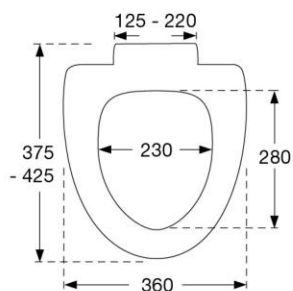

PRESSALIT 1000

Nr. 384 Pressalit 1000
uten funksjoner

000 hvit NRF 6190091

UNIVERSAL SETER

Passer på det meste pga fasong og justerbare hengsler.

PRESSALIT CERA+

Nr. 616 Pressalit Cera+
med soft close.

000 hvit NRF 6190081