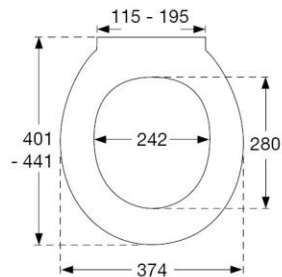

PRESSALIT T2

Nr. 324 Pressalit T2
uten funksjoner

000 hvit NRF 6190321

BN2P Universal beslag NRF 6190911

PRESSALIT 722

Nr. 722 Pressalit 722
med soft close

000 hvit NRF 6190136

Når man ønsker et rimeligere alternativ