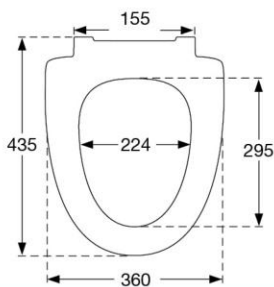

MADE IN DENMARK

KORTREISTE
PRODUKTER

LAGERFØRT SORTIMENT TOALETTSETER

PRESSALIT®

Nr. 1026 Pressalit 1026 for Glow
med soft close og lift-off.
Et **bakteriehemmende** sete til alle
PG GLOW skåler.

011 hvit NRF 6190228