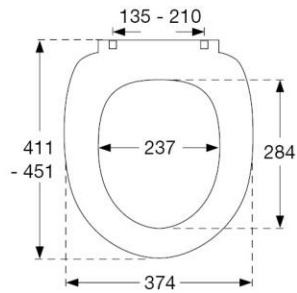

VILLEROY & BOCH

O.Novo

Omnia Architectura

LAUFEN

Pro S Rimless

PRESSALIT SCANDINAVIA PLUS

Nr. 758 Pressalit Scandinavia Plus
med soft close og lift-off.

000 hvit NRF 6190137