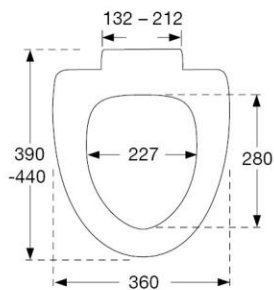

PRESSALIT NORDEN+

Nr. 710 Pressalit Norden+

med soft close og lift-off.

☐ 000 hvit   NRF 6190077

Passer på:
Porsgrund Seven D og Seven D Image
Ifö Sign og Sign Art
Gustavsberg Nautic og Nordic 2300
Beslag til topp og bunnmontering følger med.

SPESIFIKKE SETER

Sete passer på Ifö Sign og Porsgrund Seven D