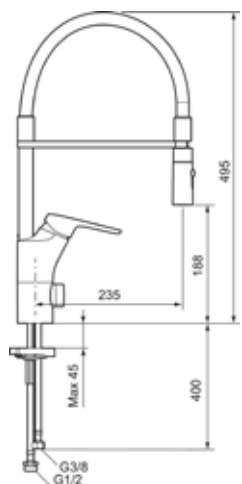

Beskyttelsesmodul

Utførelse	FMM	NRF
Krom	8311-0010	430 09 99