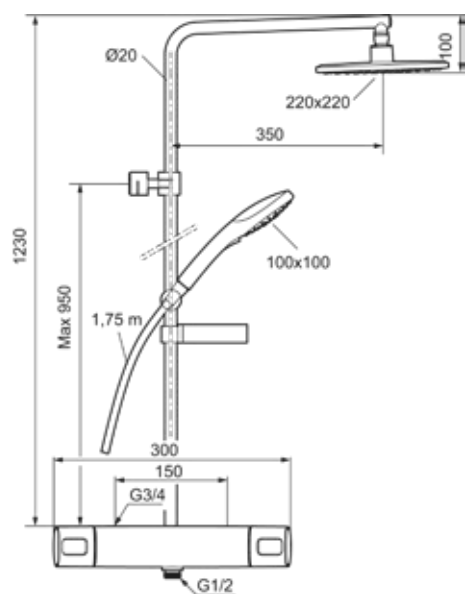

SILJAN takdusjpakke

- Sikkerhetsbatteri med takdusj
- Trykk- og termostatstyrt
- Med tilbakeslagsventiler etter standard EN 1717
- Sperreknapp v/38°C
- Med reversibel overdel
- Tak- og 3-strålig hånddusj med kalkavvisende sil
- Eco Flow, hånddusj 7,5 l/min og takdusj 11 l/min
- Slange, dusjstang (kan kappes ved behov)
- Med såpeskål
- Veggfeste justerbart ±5 mm i høyderetning og 50-100 mm fra vegg, 2x18 mm distanser medfølger, med veggtenning, skult rørsjøt.

Beskyttelsesmodul

Utførende	FMM	NRF
Krom, energiklasse B	8383-1500	430 18 29