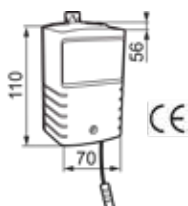

Utførende	FMM	NRF
	S60 01 31	430 47 89

Batteri 6V

- CR-P2 6V Lithium

Utførende	FMM	NRF
	S60 01 35	430 47 95

Transformator 12V

- For tronic servantbatteri, tronic compact, tronic dusjpaneler og tronic veggmontert
- Kapslingsklasse: IP45
- 12V DC
- 7W
- Driftstemperatur: 0–40 °C
- For fast installasjon, krever elektriker
- Anslutning til AC-adapter S600131 og S600132
- Ledningslengde: 50 cm
- Maks kabellengde, 100m $\geq 0,5$ mm²
- Forsyrer maks 10 stk tappesteder