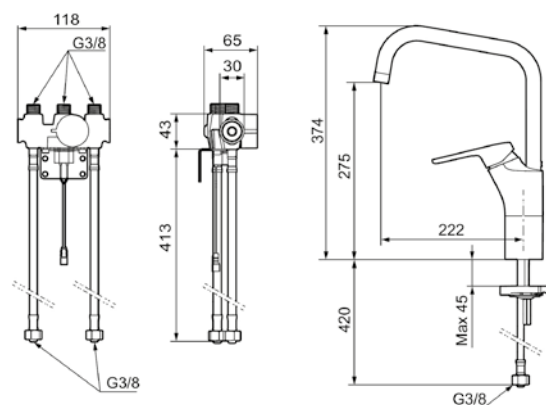

SILJAN duo, sensorstyrt kjøkkenbatteri

- Sensorstyrt for håndvask og avskylling
- Mykstengende
- Kaldstart
- Vannmengdebegrensere og temperatursperre
- Eco vannbesparende strålesamler
- Svingbar tut sperre 60°, 85°, 110° eller 360°
- Tappetidbegrensning hindrer oversvømming
- Avstengning av vannmengde i 5 min. via sensor(anvendes f. eks. ved rengjøring)
- Lavt strømforbruk - lang livslengde
- IP klasse sensor, IP67
- Med tilbakeslagsventiler etter standard EN 1717

Installasjon:

- Enkel installasjon og service
- Tilpasses for batteridrift 6V eller nettdrift 12V AC/DC
- Ved nettdrift bruk adaptersett FMM S600147
- Automatisk justering av sensoravstand
- Fleksible Soft PEX®-rør med 3/8" mutter
- Hulltagning Ø34-37 mm

Innstillinger:

- Programmerbar deteksjonavstand
- Velgbar tappetid

Beskyttelsesmodul

Utførende	FMM	NRF
Krom, batteridrift, inkl. batteri	8302-0010	430 09 82