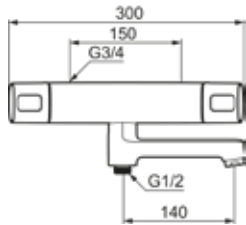

SILJAN badekarbatteri

- Trykk- og termostatstyrt
- Med tilbakeslagsventiler etter standard EN 1717
- Svingbar utløpstut som vender kar/dusj
- Sperreknapp v/38°C
- Sperreknapp mengde Eco

Beskyttelsesmodul

Utførende	FMM	NRF
Krom	8390-1500	430 19 08

SILJAN dusjbatteri

- Trykk- og termostatstyrt
- Med tilbakeslagsventiler etter standard EN 1717
- Sperreknapp v/38°C
- Sperreknapp mengde Eco