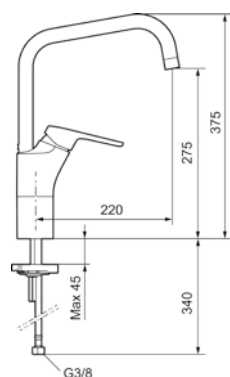

Innstillinger:

- Programmerbar deteksjonavstand
- Velgbar tappetid.

Beskyttelsesmodul 

Utførende	FMM	NRF
Krom, batteridrift, inkl. batteri	8312-0010	430 10 01

SILJAN kjøkkenbatteri

- Mykstengende
- Kaldstart
- Eco Flow (energi- og vannbesparende strålesamler)
- Vannmengdebegrensere og temperatursperre
- Svingbar tut sperre 60°, 85°, 110° eller 360°
- For hull i benk Ø34-37 mm
- Fleksible Soft PEX®-rør med 3/8" mutter