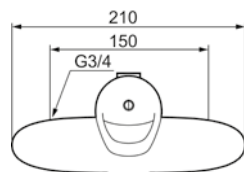

9000E veggbatteri

- Mykstengende
- Kaldstart
- Vannmengdebegrensere og temperatursperre
- Med tutnippel, alternativ utløp opp eller ned
- Benyttes undertut må tutnippel flyttes fra oversiden til undersiden
- OBS!Tuter bestilles separat