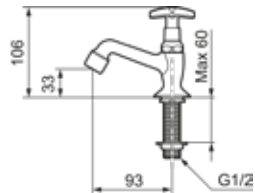

Batterifeste for utenpåliggende rør

- Med skruer
- Med vegg tetning
- Skruehull s/s 100

Utførende	FMM	NRF
Rustfritt stål	2099-1200	430 43 16

ROGEN tappekran

- Enkel å tømme ved frostfare
- For rundt hull i benk/servant Ø30-33 mm
- For firkantet servanthull 25 mm