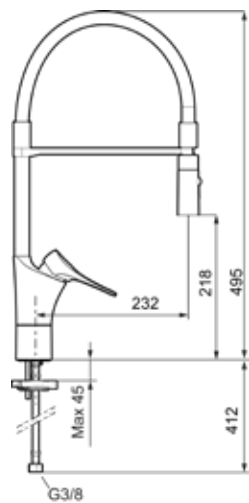

9000XE flexi kjøkkenbatteri

- Mykstengende
- Kaldstart
- Eco Flow, 6 l/min ved 3 bar
- Vannmengdebegrenser og temperatursperre
- Svingbar tut sperre 60°, 85°, 110° eller 360°
- 2-strålig munnstykke
- Med tilbakeslagsventil etter standard EN 1717
- For hull i benk Ø34-37 mm
- Lead Free (blyfri)
- Lydklasse 1
- Fleksible Soft PEX®-rør med 3/8" mutter