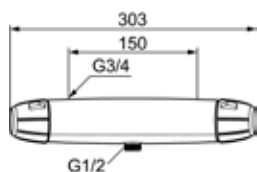

Beskyttelsesmodul

Utførende	FMM	NRF
Krom	8210-2500	430 18 22

9000E II dusj batteri

- Trykk- og termostatstyrt
- Med uttak opp
- Med tilbakeslagsventiler etter standard EN 1717
- Sperreknapp v/38°C
- Sperreknapp mengde Eco