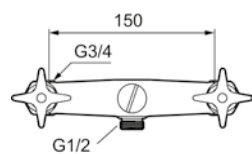

ROGEN dusjbatteri

- Enkel å tømme ved frostfare
- Ved utløp opp byttes rattene/overdelene plass
- Utløpstut for veggbatteri 9000E kan monteres når 1/2 gjenge byttes ut med tutnippel FMM 2988-2200