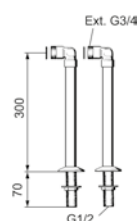

Storkjøkkenalbuer

- 2 stk-forpakning

Utførende	FMM	NRF
Krom, 2 stk-forpakning	2112-2340	430 35 29

Pex-rør storkjøkken

- Med muttere G1/2
- For storkjøkkendusj FMM 2731
- Lengde: 1,3 m
- Pexrør Ø12x2,0
- Med gummipakninger FMM 0585-1220