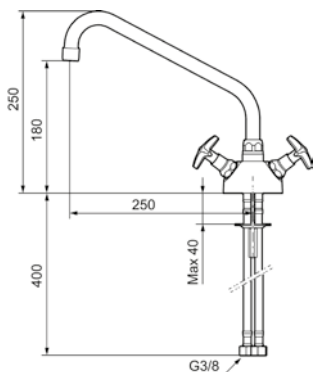

ROGEN kjøkkenbatteri

- Enkel å tømme ved frostfare
- Svingbar utløpstut
- For hull i benk Ø28-35 mm
- Fleksible Soft PEX®-rør med 3/8" mutter

Beskyttelsesmodul

Utførende	FMM	NRF
Krom	3007-1600	430 09 67