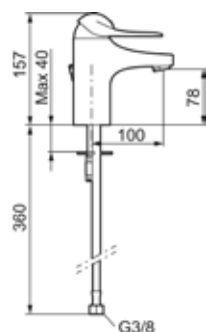

9000E servantbatteri

- Med kjedefeste
- Mykstengende
- Eco Flow (energi- og vannbesparende strålesamler)
- Kaldstart
- Vannmengdebegrenser og temperatursperre
- Fleksible Soft PEX®-rør med 3/8" mutter