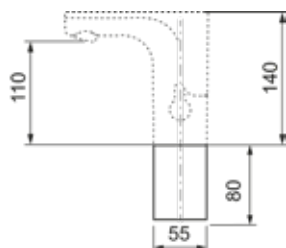

Forhøyet sokkel

- For tronic servantbatteri
- Forhøyer kranen med 80 mm, muliggjør påfylling av flasker
- Forlenget gjengestagg og mutter inngår