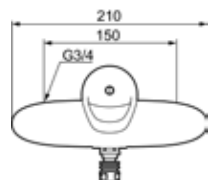

9000E veggbatteri

- Mykstengende
- Kaldstart
- Vannmengdebegrensere og temperatursperre
- OBS!Kun utløp ned med tutnippel
- OBS!Tuter bestilles separat