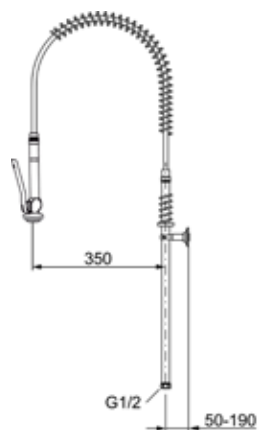

Storkjøkkendusj

- Selvstengende hånddusj av metall
- Slange PEX-rør 1,3 m
- Med varmebeskyttende håndtak
- Med låsbar spak og svibel
- Anbefalt maks varmtvannstemperatur 65°C
- Arbeidstrykk 1,0 MPa
- Høyde: ca 1000 mm
- Stillbar veggklammer 50 - 190 mm