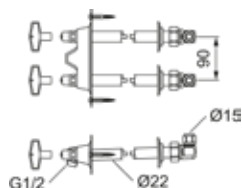

Utekran for kaldt og varmt vann

- For kaldt og varmt vann
- Skal ikke benyttes ved kuldegrader
- Med tilbakeslagsventiler etter standard EN 1717
- Veggbrakett: Høyde 70, bredde 180
- Sete/ventilhus plasseres i godt oppvarmet rom og skal ikke monteres i vegg
- Skal ikke benyttes ved kuldegrader