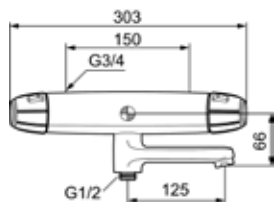

9000E II badekar batteri

- Trykk- og termostatstyrt
- Med tilbakeslagsventiler etter standard EN 1717
- Svingbar utløpstut som vender kar/dusj
- Sperreknapp v/38°C
- Sperreknapp mengde Eco

Beskyttelsesmodul

Utførende	FMM	NRF
Krom	8200-2500	430 18 19

9000E II dusj batteri

- Trykk- og termostatstyrt
- Med tilbakeslagsventiler etter standard EN 1717
- Sperreknapp v/38°C
- Sperreknapp mengde Eco