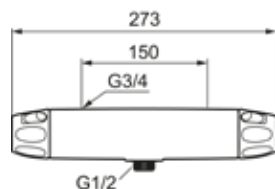

Beskyttelsesmodul

Utførende	FMM	NRF
Krom	8680-1500	430 18 46
Børstet krom	8680-1503	430 18 48