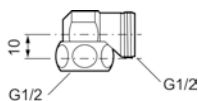

Albue

- Med lekende mutter
- Med fiberpakning
- For slangetilkobling på utløpssiden
- Byggelengde 10 mm

Utførende	FMM	NRF
Krom	4274-0000	430 46 47

Kulventil

- Albueventil
- Med teflonbelagt kule
- Avtagbar vrider
- Spindel med nøkkelspor
- For trykknippel med konus eller veggbrakett 1400, 1405, 1700 og 1705
- Byggemål med veggbrakett senter rør - vegg:
G3/8 ca 40 mm