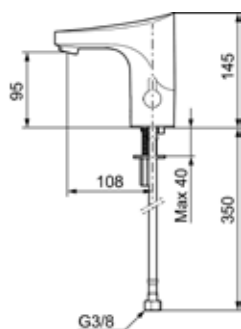

9000E tronic servantbatteri, nettdrift

- Mykstengende
- Med temperaturspak, nettdrift (eks. transformator)
- Vandalsikker i metall, også kåpen
- Eco energi- og vannbesparende konstantvannmengde 5 l/min ved 2–6 bar
- Tappetidbegrensning hindrer oversvømming
- Tappefunksjon 30 sek. via sensor
- Avstengning av vannmengde i 60 sek. via sensor (anvendes f. eks. ved rengjøring)
- Kan gjennomspyles med hettvann for legionella sanering
- IP klasse sensor, IP67
- Miljøvennlig materiale, Lead Free (blyfri) og nikkelfri
- Med tilbakeslagsventiler etter standard EN 1717

Installasjon:

- Enkel installasjon og service
- Avtagbart temperaturspak som kan erstattes med et medfølgende lokk
- Samtlige modeller kan tilpasses for batteri- eller nettdrift 12V AC/DC
- Ved nettdrift kreves omformer FMM S600129 for stikkontakt eller transformator FMM S600128
- Automatisk justering av sensoravstand
- Fleksible Soft PEX®-rør med 3/8" mutter
- Hulltagning Ø33,5-37 mm

Innstillinger:

- Stillbar temperaturbegrensning
- Programmerbar funksjon for hygienespuling
- Velgbar tappetid