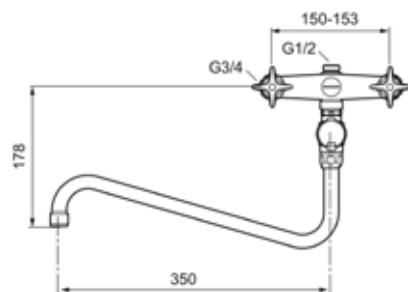

Beskyttelsesmodul

Utførende	FMM	NRF
Krom	3034-7121	430 35 25