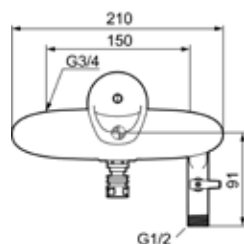

9000E veggbatteri

- Mykstengende
- Kaldstart
- Vannmengdebegrensere og temperatursperre
- Med tutnippel, alternativ utløp opp eller ned
- Benyttes overtut må tutnippel flyttes fra undersiden til oversiden
- OBS!Tuter bestilles separat
- Med ekstra vannuttak 1/2" med avstengning