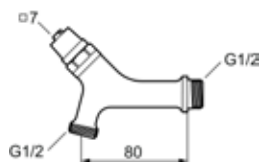

Tappekran for løs nøkkel 1/2»x 1/2»

- For løs nøkkel FMM 4273-0009
- Nøkkel følger ikke med
- Med tilbakeslagsventil etter standard EN 1717

Utførende	FMM	NRF
Råforkrommet	2022-4500	430 37 03

Støtpute

- For bruk på batterirør
- O-ringstetning for T-rør FMM 1862 (3/8)
- Lengde fra 3/8"gjenge til enden 105 mm