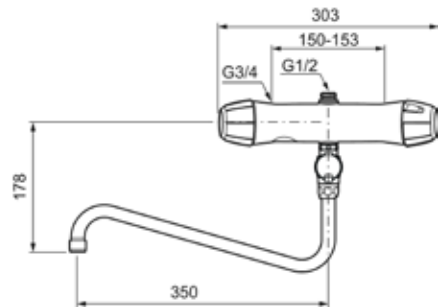

9000E sikkerhetsbatteri storkjøkken

- Trykk- og termostatstyrt
- Med tilbakeslagsventiler etter standard EN 1717
- Sperreknapp v/38°C
- For storkjøkkendusj FMM 2731-1620
- Maks varmtvannstemperatur ca 48-50°C
- Gir ikke rent kaldt vann, vil alltid blande vannet

Beskyttelsesmodul

Utførende	FMM	NRF
Krom	8265-5504	430 09 05

Storkjøkkenbatteri

- Ratt i metall
- Med tilbakeslagsventiler etter standard EN 1717
- For storkjøkkendusj FMM 2731-1620