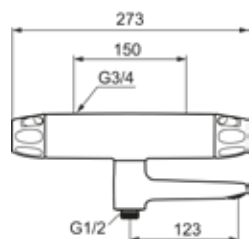

9000XE badekarbatteri

- Trykk- og termostatstyrt
- Med tilbakeslagsventiler etter standard EN 1717
- Svingbar utløpstut som vender kar/dusj
- Sperreknapp v/38°C
- Sperreknapp mengde Eco
- Lead Free (blyfri)
- Lydklasse 1

Beskyttelsesmodul

Utførende	FMM	NRF
Krom	8690-1500	430 19 17
Børstet krom	8690-1503	430 19 19

9000XE dusjbatteri

- Trykk- og termostatstyrt
- Med tilbakeslagsventiler etter standard EN 1717
- Sperreknapp v/38°C
- Sperreknapp mengde Eco
- Lead Free (blyfri)
- Lydklasse 1