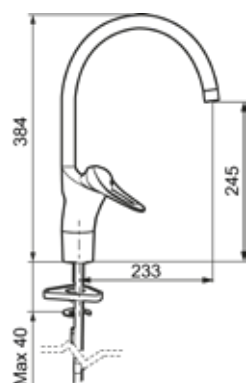

9000E II kjøkkenbatteri

- Mykstengende
- Kaldstart
- Eco Flow (energi- og vannbesparende strålesamler)
- Vannmengdebegrensere og temperatursperre
- Svingbar tut sperre 60°, 85°, 110° eller 360°
- For hull i benk Ø34-37 mm
- Fleksible Soft PEX®-rør med 3/8" mutter

Beskyttelsesmodul

Utførende	FMM	NRF
Krom, energiklasse B	8000-0010	430 09 18

9000E II kjøkkenbatteri

- Mykstengende
- Kaldstart
- Eco Flow (energi- og vannbesparende strålesamler)
- Vannmengdebegrensere og temperatursperre
- Svingbar tut sperre 60°, 85°, 110° eller 360°
- Avstengning for maskin Kv, omstillbar til Vv
- For hull i benk Ø34-37 mm
- Fleksible Soft PEX®-rør med 3/8" mutter