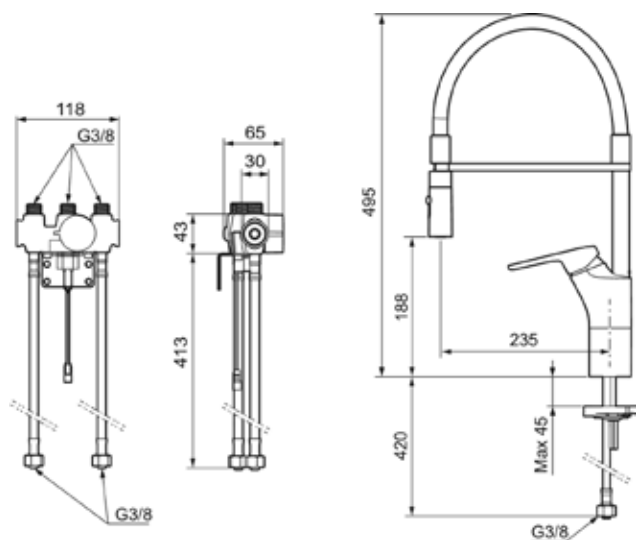

SILJAN duo flexi, sensorstyrt kjøkkenbatteri

- Mykstart
- Kaldstart
- Vannmengdebegrensere og temperatursperre
- Svingbar tut sperre 60°, 85°, 110° eller 360°
- 2-strålig munnstykke
- Tappetidbegrensning hindrer oversvømming
- Avstengning av vannmengde i 5 min. via sensor (anvendes f. eks. ved rengjøring)
- Lavt strømforbruk - lang livslengde
- IP klasse sensor, IP67
- Med tilbakeslagsventiler etter standard EN 1717

Installasjon:

- Enkel installasjon og service
- Tilpasses for batteridrift 6V eller nettdrift 12V AC/DC
- Ved nettdrift bruk adaptersett FMM S600147
- Automatisk justering av sensoravstand
- Fleksible Soft PEX®-rør med 3/8" mutter
- Hulltagning Ø34-37 mm

Innstillinger:

- Programmerbar deteksjonavstand
- Velgbar tappetid.

Beskyttelsesmodul

Utførende	FMM	NRF
Krom, batteridrift, inkl. batteri	8312-0010	430 10 01