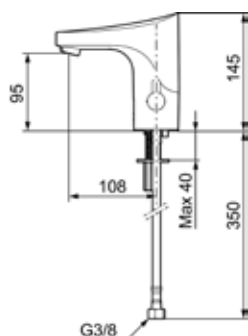

9000E tronic servantbatteri, batteridrift

- Mykstengende
- Med temperaturspak, batteridrift (inkl. batteri 6V)
- Vandalsikker i metall, også kåpen
- Eco energi- og vannbesparende konstantvannmengde 5 l/min ved 2–6 bar
- Tappetidbegrensning hindrer oversvømming
- Tappefunksjon 30 sek. via sensor
- Avstengning av vannmengde i 60 sek. via sensor (anvendes f. eks. ved rengjøring)
- Lavt strømforbruk - lang livslengde
- Kan gjennomspyles med hettvann for legionella sanering
- IP klasse sensor, IP67
- Miljøvennlig materiale, Lead Free (blyfri) og nikkelfri
- Med tilbakeslagsventiler etter standard EN 1717

Installasjon:

- Enkel installasjon og service
- Avtagbart temperaturspak som kan erstattes med et medfølgende lokk
- Samtlige modeller kan tilpasses for batteri- eller nettdrift 12V AC/DC
- Ved nettdrift bruk adaptersett FMM S600147
- Automatisk justering av sensoravstand
- Fleksible Soft PEX®-rør med 3/8" mutter
- Hulltagning Ø33,5-37 mm

Innstillinger:

- Stillbar temperaturbegrensning
- Programmerbar funksjon for hygienespyling
- Velgbar tappetid

Beskyttelsesmodul

Utførende	FMM	NRF
Krom, batteridrift, inkl. batteri 6V	1641-0000	430 00 59