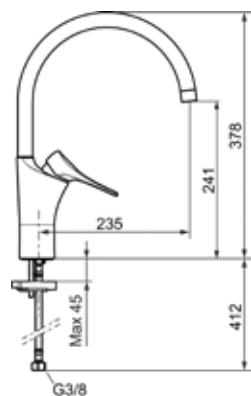

9000XE kjøkkenbatteri

- Mykstengende
- Kaldstart
- Eco Flow, 6 l/min ved 3 bar
- Vannmengdebegrenser og temperatursperre
- Svingbar tut sperre 60°, 85°, 110° eller 360°
- Lead Free (blyfri)
- Lydklasse 1
- For hull i benk Ø34-37 mm
- Fleksible Soft PEX®-rør med 3/8" mutter