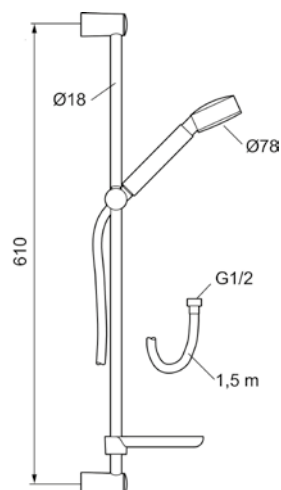

VENADO dusjgarnityr

- Hånddusj
- Eco Flow 9 l/min
- Transparent såpeskål

Utførende	FMM	NRF
Krom, Plastpose	9315-0000	430 44 08

Hånddusj, Siljan 3-strålig

- Kalkavvisende sil Ø100 mm med tre strålevalg
- Eco Flow 9 l/min

Utførende	FMM	NRF
Krom	8375-3900	430 44 31