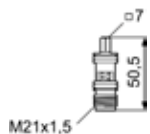

Kranoverdel for nøkkel

- Uten nøkkel
- For utekran FMM 4293 og 4294

Utførende	FMM	NRF
Krom	3516-0009	430 37 31