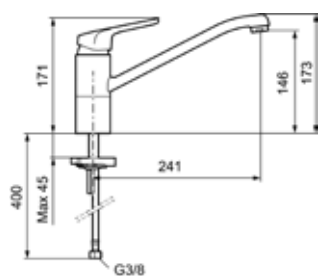

SILJAN kjøkkenbatteri

- Mykstengende
- Kaldstart
- Eco Flow (energi- og vannbesparende strålesamler)
- Vannmengdebegrenser og temperatursperre
- Svingbar utløpstut 110°
- For hull i benk Ø34-37 mm
- Fleksible Soft PEX®-rør med 3/8" mutter