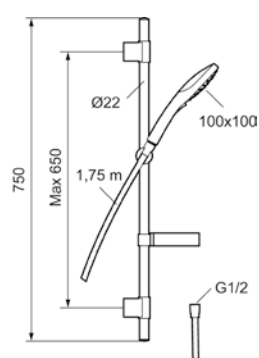

Utførende	FMM	NRF
Krom	8370-3900	430 44 28