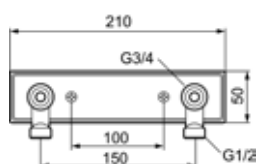

Utførende	FMM	NRF
Rustfritt stål	2099-1200	430 43 16