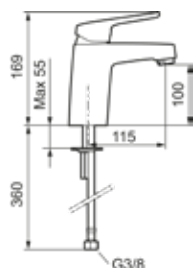

SILJAN servantbatteri

- Mykstengende
- Eco Flow (energi- og vannbesparende strålesamler)
- Kaldstart
- Vannmengdebegrensere og temperatursperre
- Fleksible Soft PEX®-rør med 3/8" mutter

Beskyttelsesmodul

Utførelse	FMM	NRF
Krom, energiklasse B	8350-0010	430 00 46

SILJAN mini servantbatteri

- LAV MODELL
- Mykstengende
- Eco Flow (energi- og vannbesparende strålesamler)
- Kaldstart
- Vannmengdebegrensere og temperatursperre
- Fleksible Soft PEX®-rør med 3/8" mutter