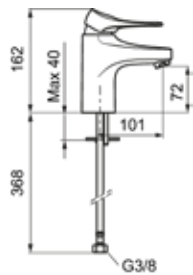

9000XE servantbatteri

- Mykstengende
- Kaldstart
- Eco Flow, 4,5 l/min ved 3 bar
- Vannmengdebegrensere og temperatursperre
- Lead Free (blyfri)
- Lydklasse 1
- Fleksible Soft PEX®-rør med 3/8" mutter

Beskyttelsesmodul

Utførelse	FMM	NRF
Krom, energiklasse A	8650-0010	430 01 01

9000XE servantbatteri

- Med Push-down ventil
- Mykstengende
- Kaldstart
- Eco Flow, 4,5 l/min ved 3 bar
- Vannmengdebegrensere og temperatursperre
- Lead Free (blyfri)
- Lydklasse 1
- Fleksible Soft PEX®-rør med 3/8" mutter