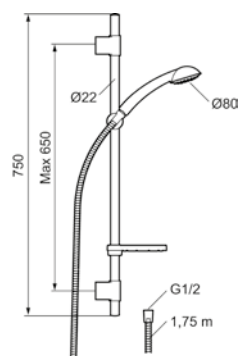

Utførende	FMM	NRF
Krom	9470-1000	430 48 42