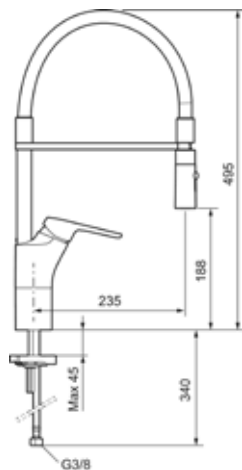

Beskyttelsesmodul 

Utførelse	FMM	NRF
Krom	8321-0010	430 09 63

SILJAN flexi kjøkkenbatteri

- Mykstengende
- Kaldstart
- Vannmengdebegrenser og temperatursperre
- Svingbar tut sperre 60°, 85°, 110° eller 360°
- 2-strålig munnstykke
- Med tilbakeslagsventil etter standard EN 1717
- For hull i benk Ø34-37 mm
- Fleksible Soft PEX®-rør med 3/8" mutter.