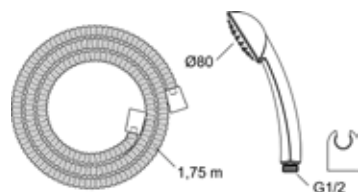

Utførende	FMM	NRF
Krom	9470-1000	430 48 42

9000E hånddusjsett

- Hånddusj med Eco Flow 9 l/min
- Kalkavvisende sil Ø80 mm
- Riflet metallslange 1,75 m med koniske muttere
- OBS! Slangen må ikke stå under kontinuerlig trykk
- Med veggfeste