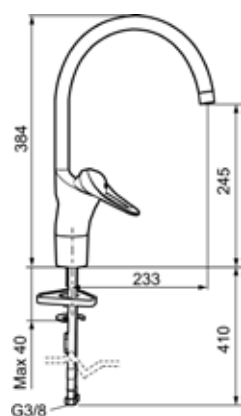

Beskyttelsesmodul

Utførende	FMM	NRF
Krom, energiklasse B	8001-0010	430 09 21