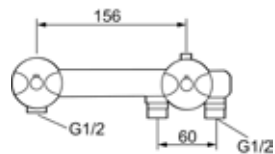

Beskyttelsesmodul 

Utførende	FMM	NRF
Krom	8211-2500	430 18 23

9000 dusjkabinettbatteri

- Trykk- og termostatstyrt
- Med tilbakeslagsventiler etter standard EN 1717
- Sperreknapp v/38°C
- Med avstandsringer
- Kan monteres horisontalt eller vertikalt
- Hulldiameter i kabinettvegg Ø28 og Ø41 mm
- Maks godstykkelse i dusjvegg 8 mm
- Byggelengde på baksiden 80 mm