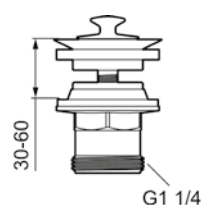

Silpluggventil

- Kombinert silventil og løfteventil
- For overløp
- Overdel i metall og underdel i hvit plast

Utførende	FMM	NRF
Krom	5801-1000	430 39 01