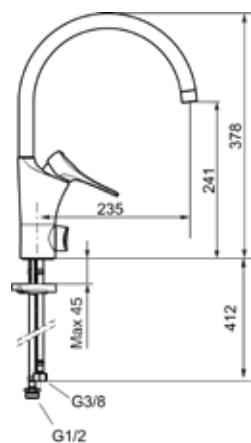

9000XE kjøkkenbatteri

- Mykstengende
- Kaldstart
- Eco Flow, flow nedenfor er ved 3 bar
- Vannmengdebegrenser og temperatursperre
- Svingbar tut sperre 60°, 85°, 110° eller 360°
- Avstengning for maskin Kv, omstillbar til Vv
- For hull i benk Ø34-37 mm
- Lead Free (blyfri)
- Lydklasse 1
- Fleksible Soft PEX®-rør med 3/8" mutter