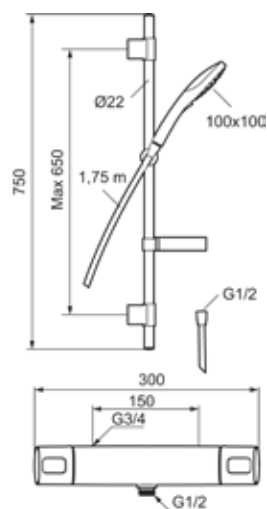

SILJAN dusjpakke

- Sikkerhetsbatteri FMM 8380-1500
- Dusjgarnityr FMM 8370-3900
- Med såpeskål
- Hånddusj med kalkavvisende sil
- Eco Flow 7,5 l/min
- Glidestangen har fleksibelt øvre veggfeste

Beskyttelsesmodul

Utførende	FMM	NRF
Krom, energiklasse A	8382-1500	430 18 28

SILJAN dusjgarnityr

- 3-strålig hånddusj med kalkavvisende sil
- Eco Flow 7,5 l/min
- Såpeskål
- Glidestangen har fleksibelt øvre veggfeste