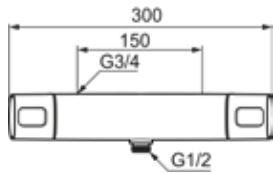

Beskyttelsesmodul

Utførende	FMM	NRF
Krom	8380-1500	430 18 26