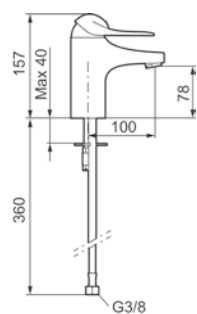

9000E servantbatteri

- Mykstengende
- Eco Flow (energi- og vannbesparende strålesamler)
- Kaldstart
- Vannmengdebegrenser og temperatursperre
- Fleksible Soft PEX®-rør med 3/8" mutter