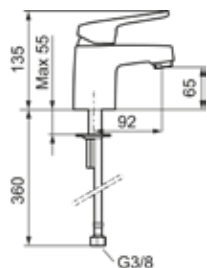

Beskyttelsesmodul

Utførelse	FMM	NRF
Krom, energiklasse B	8352-0010	430 00 49