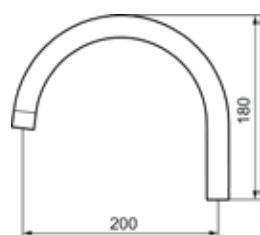

Utførelse	FMM	NRF
Krom, 11–15 l/min ved 3 bar	5860-2200	430 38 74