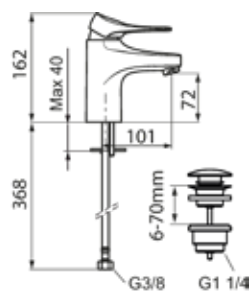

Beskyttelsesmodul

Utførelse	FMM	NRF
Børstet krom, energiklasse A	8653-5013	430 01 19