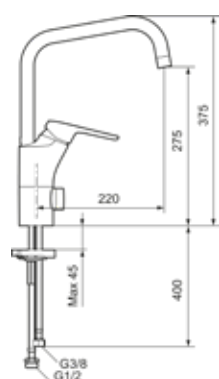

SILJAN kjøkkenbatteri

- Mykstengende
- Kaldstart
- Eco Flow (energi- og vannbesparende strålesamler)
- Vannmengdebegrensere og temperatursperre
- Svingbar tut sperre 60°, 85°, 110° eller 360°
- Avstengning for maskin Kv, omstillbar til Vv
- For hull i benk Ø34-37 mm
- Fleksible Soft PEX®-rør med 3/8" mutter