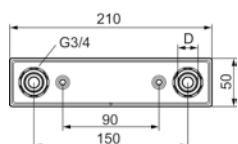

Utførende	FMM	NRF
Krom, D: Ø12	1420-2120	430 38 46
krom, D: Ø15	1420-2160	430 38 47

Batterifeste for utenpåliggende rør

- Med skruer
- Med vegg tetning
- Skruehull s/s 100