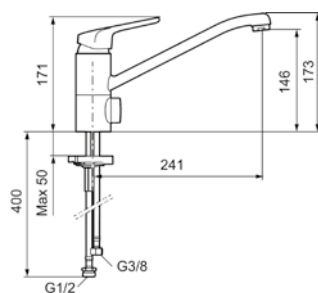

SILJAN kjøkkenbatteri

- Mykstengende
- Kaldstart
- Eco Flow (energi- og vannbesparende strålesamler)
- Vannmengdebegrenser og temperatursperre
- Svingbar utløpstut 110°
- Avstengning for maskin Kv, omstillbar til Vv
- For hull i benk Ø34-37 mm
- Fleksible Soft PEX®-rør med 3/8" mutter