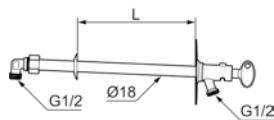

Utekran selvdrenerende med nøkkel

- Sevdrenerende, drenerer med slange på
- Skal ikke benyttes ved kuldegrader
- Med nøkkel
- Med tilbakeslagsventil etter standard EN 1717
- Kan kappes etter veggens tykkelse
- Sete/ventilhus plasseres i godt oppvarmet rom og skal ikke monteres i vegg