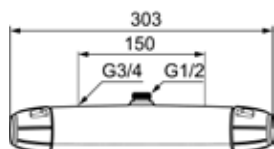

Beskyttelsesmodul 

Utførende	FMM	NRF
Krom	8211-2500	430 18 23

9000 dusjkabinettbatteri

- Trykk- og termostatstyrt
- Med tilbakeslagsventiler etter standard EN 1717
- Sperreknapp v/38°C
- Med avstandsringer
- Kan monteres horisontalt eller vertikalt
- Hulldiameter i kabinettvegg Ø28 og Ø41 mm
- Maks godstykkelse i dusjvegg 8 mm
- Byggelengde på baksiden 80 mm