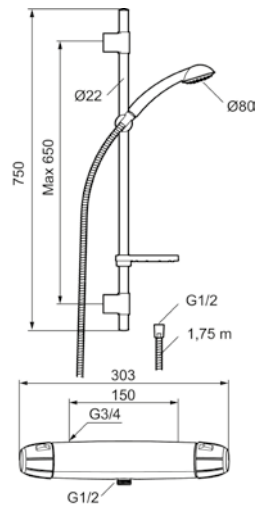

9000E II dusjpakke

- Sikkerhetsbatteri FMM 8210-2500
- Dusjgarnityr FMM 9470-1000
- Med sjampohylle og såpeskål
- Hånddusj med kalkavvisende sil
- Eco Flow 9 l/min
- Glidestangen har fleksibelt øvre veggfeste

Beskyttelsesmodul

Utførende	FMM	NRF
Krom, energiklasse A	8217-2500	430 48 41

9000E dusjgarnityr

- Hånddusj med kalkavvisende sil
- Eco Flow 7,5 l/min
- Transparent såpeskål
- Glidestangen har fleksibelt øvre veggfeste