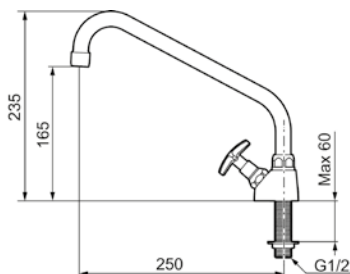

ROGEN kjøkkenbatteri

- Enkel å tømme ved frostfare
- Svingbar utløpstut
- For hull i benk Ø21-33 mm

Beskyttelsesmodul

Utførende	FMM	NRF
Krom	2162-1500	430 09 65