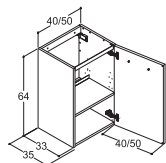

35 CM DYPE SERVANTSKAP MED DØRER

SERVANTSKAP MED 1 DØR

Bredde	Farge	NRF nr.	Pris NOK
Høyrehengslet			
40 cm	Hvit matt	7041012	3.719,-
	Sort eik	7041035	3.853,-
	Varm eik	7036974	3.853,-
	Passer til servant 41 cm	6132389	2.363,-
50 cm	Hvit matt	7041014	3.719,-
	Sort eik	7041037	3.853,-
	Varm eik	7036976	3.853,-
	Passer til servant 51 cm	6132382	2.761,-