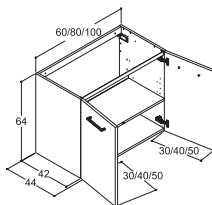

44 CM DYPE SERVANT SKAP MED DØRER

SERVANTSKAP MED 2 DØRER

Bredde	Farge	NRF nr.	Pris NOK
60 cm	Hvit matt	7041021	4.288,-
	Sort eik	7041044	4.601,-
	Varm eik	7036985	4.601,-
	Passer til servant 61 cm	6132385	3.172,-
80 cm	Hvit matt	7041033	5.320,-
	Sort eik	7041056	5.518,-
	Varm eik	7036994	5.518,-
	Passer til servant 81 cm	6132386	3.913,-
100 cm	Hvit matt	7041034	5.805,-
	Sort eik	7041057	6.018,-
	Varm eik	7036995	6.018,-
	Passer til servant 101 cm	6132387	5.494,-