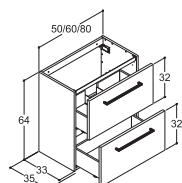

35 CM DYPE SERVANTSKAP MED SKUFFER

SERVANTSKAP MED UTSKJÆRING FOR AVLØP I ØVERSTE SKUFF

Bredde	Farge	NRF nr.	Pris NOK
50 cm	Hvit matt	7041017	6.543,-
	Sort eik	7041041	6.787,-
	Varm eik	7036979	6.787,-
	Passer til servant 51 cm	6132382	2.761,-

60 cm	Hvit matt	7041018	6.958,-
	Sort eik	7041042	7.209,-
	Varm eik	7036983	7.209,-
	Passer til servant 61 cm	6132383	2.964,-
80 cm	Hvit matt	7041019	7.497,-
	Sort eik	7041043	7.769,-
	Varm eik	7036984	7.769,-
	Passer til servant 81 cm	6132384	4.188,-