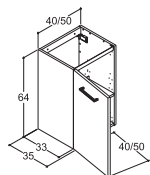

Bredde	Farge	NRF nr.	Pris NOK
Venstrehengslet			
40 cm	Hvit matt	7041013	3.719,-
	Sort eik	7041036	3.853,-
	Varm eik	7036975	3.853,-
	Passer til servant 41 cm	6132389	2.363,-
50 cm	Hvit matt	7041015	3.719,-
	Sort eik	7041038	3.853,-
	Varm eik	7036977	3.853,-
	Passer til servant 51 cm	6132382	2.761,-