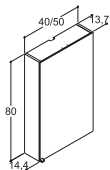

SPEILSKAP - TILVALG LAMPE, SE NEDENFOR

SPEILSKAP MED 1 DØR, IP44 GODKJENT