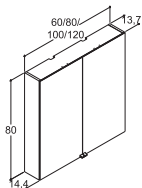

Bredde	Farge	NRF nr.	Pris NOK
40 cm	Hvit matt	7041063	5.257,-
	Sort eik	7041064	5.454,-
	Varm eik	7036998	5.454,-
50 cm	Hvit matt	7041065	6.358,-
	Sort eik	7041066	6.594,-
	Varm eik	7036999	6.594,-

SPEILSKAP MED 2 DØRER, IP44 GODKJENT

Bredde	Farge	NRF nr.	Pris NOK
60 cm	Hvit matt	7041067	7.683,-
	Sort eik	7041068	7.963,-
	Varm eik	7036972	7.963,-
80 cm	Hvit matt	7041069	8.597,-
	Sort eik	7041071	8.917,-
	Varm eik	7036973	8.917,-
100 cm	Hvit matt	7041058	9.149,-
	Sort eik	7041059	9.484,-
	Varm eik	7036996	9.484,-
120 cm	Hvit matt	7041061	11.551,-
	Sort eik	7041062	11.973,-
	Varm eik	7036997	11.973,-