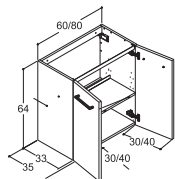

SERVANTSKAP MED 2 DØRER

Bredde	Farge	NRF nr.	Pris NOK
60 cm	Hvit matt	7041016	4.721,-
	Sort eik	7041039	4.894,-
	Varm eik	7036978	4.894,-
	Passer til servant 61 cm	6132383	2.964,-
80 cm	Hvit matt	7041032	5.079,-
	Sort eik	7041055	5.265,-
	Varm eik	7036993	5.265,-
	Passer til servant 81 cm	6132384	4.188,-