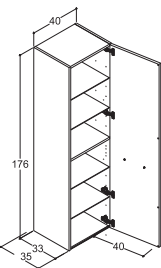

HØYSKAP

HØYSKAP MED 1 TREHYLLE OG 5 GLASSHYLLER, VENDBAR

Bredde	Farge	NRF nr.	Pris NOK
40 cm	Hvit matt	7041031	7.259,-
	Sort eik	7041054	7.523,-
	Varm eik	7036992	7.523,-