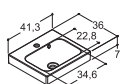

SERVANTER TIL 35 CM DYPE SERVANTSKAP

VOSS MINI

Bredde	Farge/materiale	NRF nr.	Pris NOK
41 cm	Hvit blank Sanitærporselen	6132389	2.363,-

VOSS MINI

Bredde	Farge/materiale	NRF nr.	Pris NOK
51 cm	Hvit blank Sanitærporselen	6132382	2.761,-
61 cm	Hvit blank Sanitærporselen	6132383	2.964,-
81 cm	Hvit blank Sanitærporselen	6132384	4.188,-