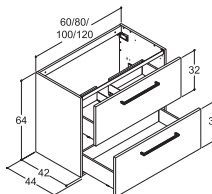

44 CM DYPE SERVANTSKAP MED SKUFFER

SERVANTSKAP MED UTSKJÆRING FOR AVLØP I ØVERSTE SKUFF

Bredde	Farge	NRF nr.	Pris NOK
60 cm	Hvit matt	7041022	6.548,-
	Sort eik	7041045	6.701,-
	Varm eik	7036986	6.701,-
	Passer til servant 61 cm	6132385	3.172,-
80 cm	Hvit matt	7041023	7.832,-
	Sort eik	7041046	8.119,-
	Varm eik	7036987	8.119,-
	Passer til servant 81 cm	6132386	3.913,-
100 cm	Hvit matt	7041024	8.268,-
	Sort eik	7041047	8.467,-
	Varm eik	7036988	8.467,-
	Passer til servant 101 cm	6132387	5.494,-
120 cm	Hvit matt	7041029	10.450,-
	Sort eik	7041053	10.835,-
	Varm eik	7036991	10.835,-
	Passer til servant 121 cm	6132388	6.964,-