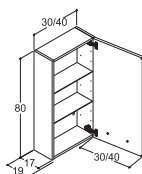

OVERSKAP

OVERSKAP MED 2 GLASSHYLLER

Bredde	Farge	NRF nr.	Pris NOK
Høyrehengslet			
30 cm	Hvit matt	7041025	3.489,-
	Sort eik	7041048	3.618,-
	Varm eik	7036989	3.618,-
40 cm	Hvit matt	7041027	3.582,-
	Sort eik	7041051	3.711,-