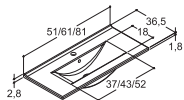

SERVANTER TIL 35 CM DYPE SERVANTSKAP

VOSS MINI

Bredde	Farge/materiale	NRF nr.	Pris NOK
41 cm	Hvit blank Sanitærporselen	6132389	2.363,-

VOSS MINI

Bredde	Farge/materiale	NRF nr.	Pris NOK
51 cm	Hvit blank Sanitærporselen	6132382	2.761,-
61 cm	Hvit blank Sanitærporselen	6132383	2.964,-
81 cm	Hvit blank Sanitærporselen	6132384	4.188,-