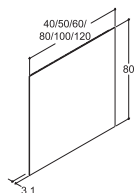

SPEIL - TILVALG LAMPE, SE NEDENFOR

SPEIL

Bredde	NRF nr.	Pris NOK
40 cm	7041007	1.251,-
50 cm	7041008	1.290,-
60 cm	7041009	1.384,-
80 cm	7041011	1.582,-
100 cm	7041005	1.799,-
120 cm	7041006	2.068,-

LAMPE TIL SPEIL OG SPEILSKAP

LED LAMPE, 230V, IP44 GODKJENT

Bredde	NRF nr.	Pris NOK
30 cm	7041003	805,-
60 cm	7041004	1.755,-