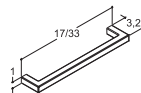

HÅNDTAK - TILVALG

FIRKANTET