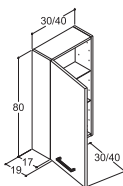

Bredde	Farge	NRF nr.	Pris NOK
Venstrehengslet			
30 cm	Hvit matt	7041026	3.489,-
	Sort eik	7041049	3.618,-
	Varm eik	7036989	3.618,-
40 cm	Hvit matt	7041028	3.582,-
	Sort eik	7041052	3.711,-