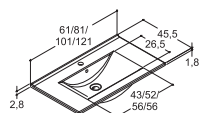

SERVANTER TIL 44 CM DYPE SERVANTSKAP

VOSS

Bredde	Farge/materiale	NRF nr.	Pris NOK
61 cm	Hvit blank Sanitærporselen	6132385	3.172,-
81 cm	Hvit blank Sanitærporselen	6132386	3.913,-
101 cm	Hvit blank Sanitærporselen	6132387	5.494,-
121 cm	Hvit blank Sanitærporselen	6132388	6.964,-