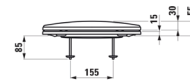

Tilhørende sete: NRF 6157324

**Seter**

Adele sete/lokk hvit SC/QR

Varenummer: H8933730000631

NRF: 6122999

RIGO sete/lokk hvit 893361 SC/QR

Varenummer: H8933610000001

NRF: 6122598