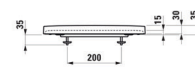

**NYHET 2024**

MEDA sete med SC/QR

Varenummer: H8911130000001

NRF: 6157534

KARTELL • LAUFEN sete/lokk, hvit, soft close og avtagbart

Varenummer: H8913330000001

NRF: 6157313

KARTELL • LAUFEN sete/lokk, sort matt, SC og avtagbart