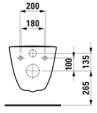

PRO Liberty wc f/vegg rimless hvit 70 cm dybde

Varenummer: H8219600000001 NRF: 6157225

Tilhørende sete: NRF 6157221