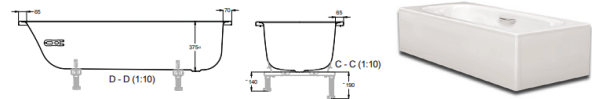

Varenummer: H2951030040001 NRF: 6157749

MILANO frontpanel BLB 1600 hvit

Varenummer: H2913640000001 NRF: 6157753

MILANO/PACIFICA frontpanel BLB 1700 hvit

Varenummer: H2913650000001 NRF: 6157754

MILANO endepanel BLB 700 hvit