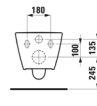

NYHET 2024

MEDA Veggskål silent flush

Varenummer: H8201100000001 NRF: 6157526

Tilhørende sete: NRF 6157534