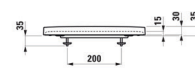

KARTELL • LAUFEN sete/lokk, sort matt, SC og avtagbart

Varenummer: H8913337160001

NRF: 6157324