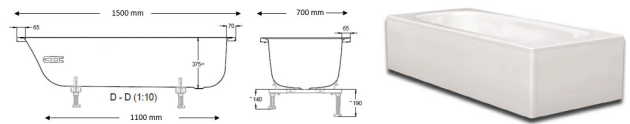

MIO HC servant 64x55

Varenummer: H8137140001041 NRF: 6132312

**Badekar, frontpanel, sidepanel og tilbehør**

MILANO 1500X700 hvid u/hull f/overløp u/ben

Varenummer: H2233600000001      NRF: 6157743

MILANO 1600X700 hvid u/hull f/overløp u/ben