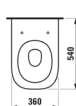

NYHET 2024

MEDA Veggskål silent flush

Varenummer: H8201100000001 NRF: 6157526

Tilhørende sete: NRF 6157534