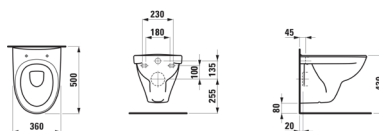

Tilhørende sete: NRF 6122509

Armlen sete passer hertil: NRF 6122987

PRO N toalett vegghengt hvit

Varenummer: H8209580000001

NRF: 6121902

Tilhørende sete: NRF 6122509

PRO, rimless WHWH, hvit

Varenummer: H8209660000001