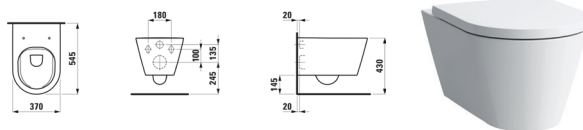

Tilhørende sete: NRF 6157534

KARTELL • LAUFEN veggengt toalett hvit, rimless

Varenummer: H820337000001      NRF: 6157311

Tilhørende sete: NRF 6157313

KARTELL • LAUFEN rimless veggengt toalett  
matt sort

Varenummer: H8203377160001      NRF: 6157323