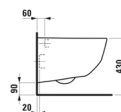

Sete inkludert

PRO rimless sampak kompakt vegghengt toalett inkl. sete 8.6695.5.000.000.1

Varenummer: H8669550000001 NRF: 6157268

Sete inkludert

PRO rimless komfort 5 cm hevet sittehøyde

Varenummer: H8219620000001 NRF: 6157317