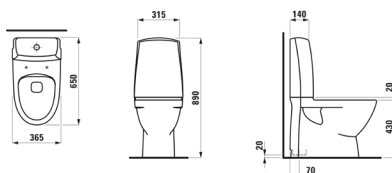

PRO N gulvstående skjult s-lås, rimless lim LCC

Varenummer: H8289674007371 NRF: 6157318

Tilhørende sete: NRF 6122509