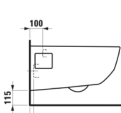

PRO Liberty wc f/vegg rimless hvit 70 cm dybde

Varenummer: H8219600000001 NRF: 6157225

Tilhørende sete: NRF 6157221