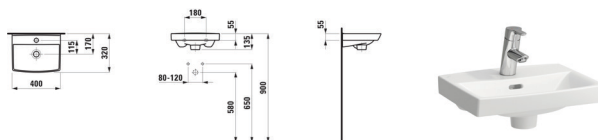

Servanter

PRO N servant 40x32

Varenummer: H8109500001041 NRF: 6132475

Passer til bolt montering og bærejern