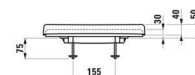

PRO sete/lokk HC, hvit

Varenummer: H8989503000001

NRF: 6157221