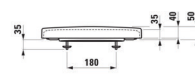

**NYHET 2024**

MEDA sete med SC/QR

Varenummer: H8911130000001

NRF: 6157534

KARTELL • LAUFEN sete/lokk, hvit, soft close og avtagbart

Varenummer: H8913330000001

NRF: 6157313

KARTELL • LAUFEN sete/lokk, sort matt, SC og avtagbart