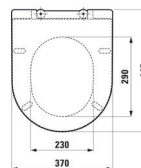

PRO slim sete til PRO Rimless, SC/QR, hvit

Varenummer: H8989660000001

NRF: 6122551