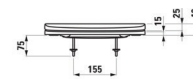

KOMPAS/PRO N sete/lokk, hvit, SC/QR

Varenummer: H8911510000001

NRF: 6122509