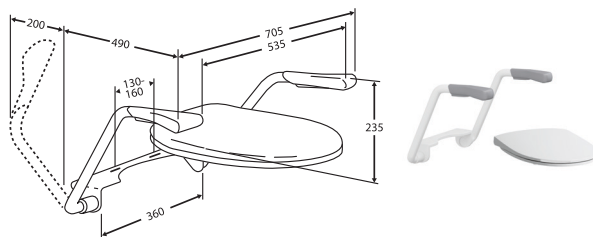

Varenummer: H8913337160001

NRF: 6157324

KOMPAS/PRO N HC armstøtter inkl.sete

Varenummer: TB80200200000031      NRF: 6122987

Passer til vegghengt: NRF 6157321

Passer til gulvstående: NRF 6122495, 6122499, 6157412,  
6157318, 6157321