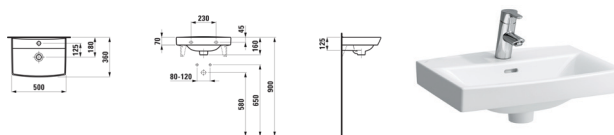

## Servanter

PRO N servant 40x32

Varenummer: H8109500001041 NRF: 6132475

Passer til bolt montering og bærejern

PRO N servant 50X36 hvit

Varenummer: H8109540001041 NRF: 6121931

Passer til bolt montering og bærejern