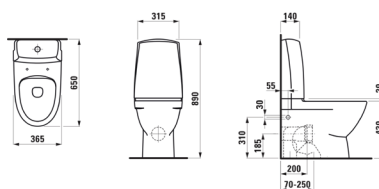

PRO N gulvstående med p-lås, BTW rimless lim LCC

Varenummer: H8289694007371

NRF: 6157319

Tilhørende sete: NRF 6122509