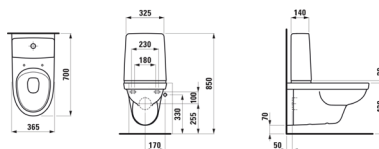

KOMPAS vegghengt m/synlig systerne

Varenummer: H8271590007821

NRF: 6157321

Tilhørende sete: NRF 6122509

Armlen sete passer hertil: NRF 6122987