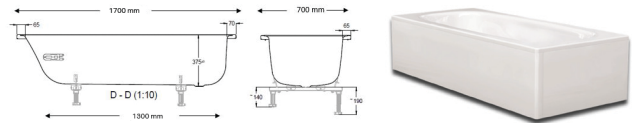

MILANO 1700X700 hvid u/hull f/overløp u/ben

Varenummer: H2253600000001   NRF: 6157745