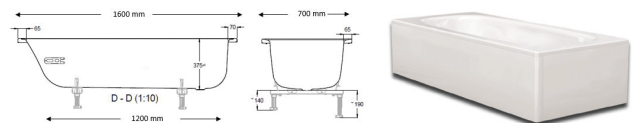

MILANO 1600X700 hvid u/hull f/overløp u/ben

Varenummer: H2243600000001   NRF: 6157744