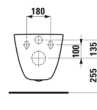

Sete inkludert

PRO rimless sampak kompakt vegghengt toalett inkl. sete 8.6695.5.000.000.1

Varenummer: H8669550000001 NRF: 6157268

Sete inkludert

PRO rimless komfort 5 cm hevet sittehøyde

Varenummer: H8219620000001 NRF: 6157317