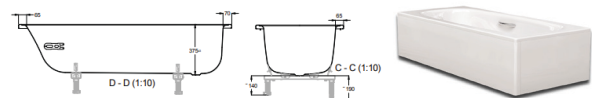

MILANO endepanel BLB 700 hvit

Varenummer: H2913600000001 NRF: 6157756