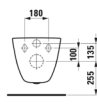

Sete inkludert

PRO rimless sampak kompakt vegghengt toalett inkl. sete 8.6695.5.000.000.1

Varenummer: H8669550000001 NRF: 6157268

Sete inkludert

PRO rimless komfort 5 cm hevet sittehøyde

Varenummer: H8219620000001 NRF: 6157317