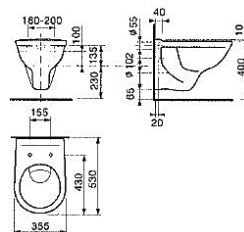

Vegghengte toaletter

DINO, WHWC, hvit

Varenummer: H8213700000001

NRF: 6157214

Tilhørende sete: NRF 6157681