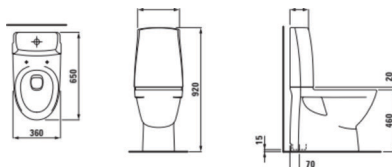

KOMPAS høy modell 46 cm, rimless for limning

Varenummer: H8271570007821 NRF: 6157412

Tilhørende sete: NRF 6122509