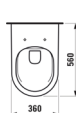

PRO rimless komfort 5 cm hevet sittehøyde

Varenummer: H8219620000001 NRF: 6157317

Tilhørende sete: NRF 6121903