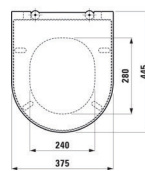

**NYHET 2024**

MEDA sete med SC/QR

Varenummer: H8911130000001

NRF: 6157534

KARTELL • LAUFEN sete/lokk, hvit, soft close og avtagbart

Varenummer: H8913330000001

NRF: 6157313

KARTELL • LAUFEN sete/lokk, sort matt, SC og avtagbart