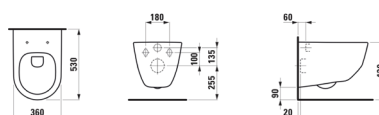

PRO Rimless WC F/vegg sort matt

Varenummer: H8209667160001

NRF: 6157411

Tilhørende sete: NRF 6123047