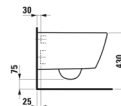

NYHET 2024

MEDA Veggskål silent flush

Varenummer: H8201100000001 NRF: 6157526

Tilhørende sete: NRF 6157534