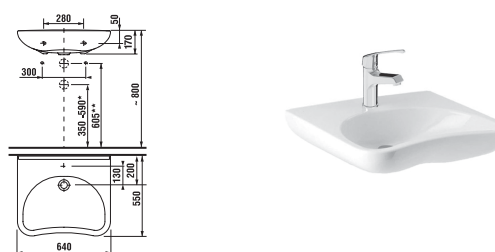

MIO HC servant 64x55

Varenummer: H8137140001041 NRF: 6132312