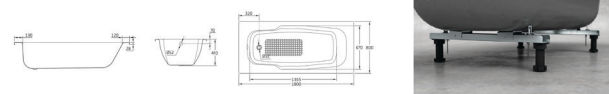

Varenummer: H2243600000001      NRF: 6157744

MILANO 1700X700 hvid u/hull f/overløp u/ben

Varenummer: H2253600000001      NRF: 6157745

BENSETT f/BLB stålkar

Varenummer: H2940220000001      NRF: 6157748

Badekaravløp med kjede og propp uten utløpsrør