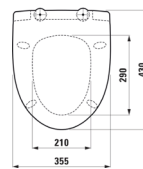

Tilhørende sete: NRF 6157324

**Seter**

Adele sete/lokk hvit SC/QR

Varenummer: H8933730000631

NRF: 6122999

RIGO sete/lokk hvit 893361 SC/QR

Varenummer: H8933610000001

NRF: 6122598