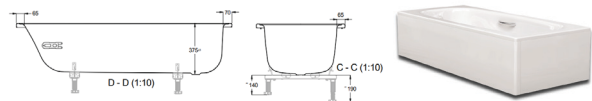

MILANO frontpanel BLB 1600 hvit

Varenummer: H2913640000001 NRF: 6157753