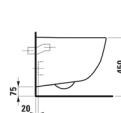

PRO rimless komfort 5 cm hevet sittehøyde

Varenummer: H8219620000001 NRF: 6157317

Tilhørende sete: NRF 6121903