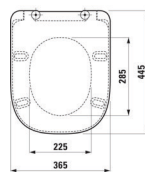

NYHET 2024

MEDA sete med SC/QR

Varenummer: H8911130000001

NRF: 6157534