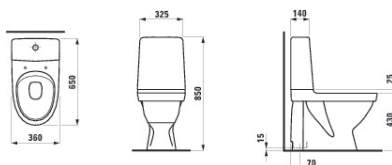

Tilhørende sete: NRF 6122509

KOMPAS gulvstående, rimless med skjult p-lås

Varenummer: H8271530007821 NRF: 6122499

Tilhørende sete: NRF 6122509

KOMPAS høy modell 46 cm, rimless for limning

Varenummer: H8271570007821 NRF: 6157412