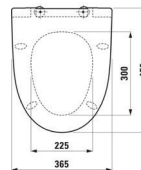

KOMPAS/PRO N sete/lokk, hvit, SC/QR

Varenummer: H8911510000001

NRF: 6122509