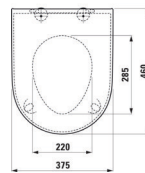

PRO sete/lokk HC, hvit

Varenummer: H8989503000001

NRF: 6157221