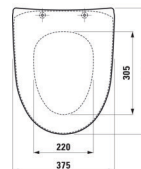

PRO N sete/lokk proppen , passer til alle KOMPAS og PRO N toaletter

Varenummer: H8909570000001

NRF: 6121956