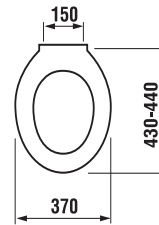

Tilhørende sete: NRF 6157324

**Seter**

Adele sete/lokk hvit SC/QR

Varenummer: H8933730000631

NRF: 6122999

RIGO sete/lokk hvit 893361 SC/QR

Varenummer: H8933610000001

NRF: 6122598