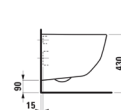

Sete inkludert

PRO rimless sampak kompakt vegghengt toalett inkl. sete 8.6695.5.000.000.1

Varenummer: H8669550000001 NRF: 6157268

Sete inkludert

PRO rimless komfort 5 cm hevet sittehøyde

Varenummer: H8219620000001 NRF: 6157317