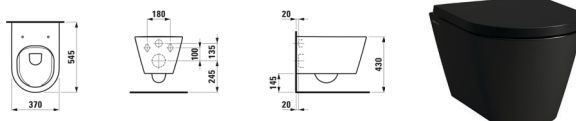

KARTELL • LAUFEN rimless veggengt toalett
matt sort

Varenummer: H8203377160001   NRF: 6157323

Tilhørende sete: NRF 6157324