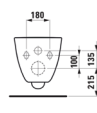

PRO rimless komfort 5 cm hevet sittehøyde

Varenummer: H8219620000001 NRF: 6157317

Tilhørende sete: NRF 6121903