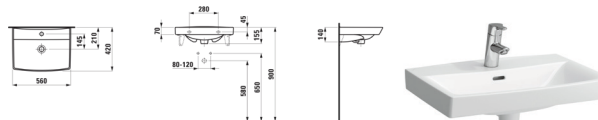

PRO N servant 56X42 hvit

Varenummer: H8109550001041 NRF: 6121935

Passer til bolt montering og bærejern