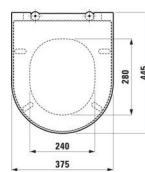

KARTELL • LAUFEN sete/lokk, sort matt, SC og avtagbart

Varenummer: H8913337160001

NRF: 6157324