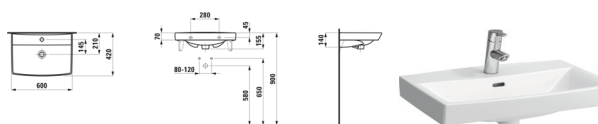

MIO HC servant 64x55

Varenummer: H8137140001041 NRF: 6132312

**Badekar, frontpanel, sidepanel og tilbehør**

MILANO 1500X700 hvid u/hull f/overløp u/ben

Varenummer: H2233600000001      NRF: 6157743

MILANO 1600X700 hvid u/hull f/overløp u/ben