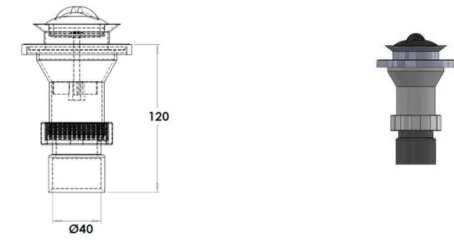

Badekaravløp med kjede og propp uten utløpsrør

Varenummer: H2951030040001 NRF: 6157749