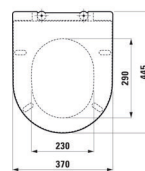

**NYHET 2024**

MEDA sete med SC/QR

Varenummer: H8911130000001

NRF: 6157534

KARTELL • LAUFEN sete/lokk, hvit, soft close og avtagbart

Varenummer: H8913330000001

NRF: 6157313

KARTELL • LAUFEN sete/lokk, sort matt, SC og avtagbart