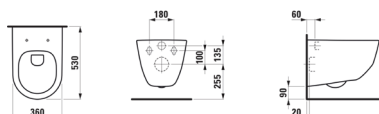

PRO, rimless WHWH, hvit

Varenummer: H8209660000001

NRF: 6121955

Tilhørende sete: NRF 6121903