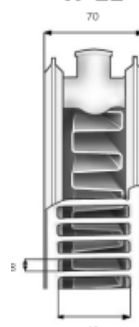

Thermopanel V4

Nordens mest fleksible radiator er optimal til nybygg og rehabilitering

Thermopanel V4 representerer et radiator-konsept som har blitt utviklet for å tilfredsstille høye krav til effektiv logistikk og moderen design. Radiatoren leveres helt komplett fra fabrikk med alt som behøves; sidedeksel, topprist, veggkonsoller, integrert ventil og V4 kobling for tur og retur.

En radiator til alt

Standardradiatoren Thermopanel V4 gir oss hele 9 monteringsalternativ med én og samme radiator.

Under, på siden eller tvilling? Med skreddersydd tilbehør kan radiatoren dekke alle monteringsbehov; seriekobling på vegg, midtforbinding, montering med veggboks bak, seriekobling i gulv, 1-rørs system og universal rehab kitt.

Denne fleksibiliteten gjør prosjektering, logistikk, håndtering på anleggsplass og montering veldig enkelt og oversiktlig.

Radiator - Thermopanel v4

- 8276843 TP21 408 RADIATOR M/ VEGGF/VENT PURMO
- 8270489 TP21 410 RADIATOR M/ VEGGF/VENT PURMO
- 8270491 TP21 412 RADIATOR M/ VEGGF/VENT PURMO
- 8276845 TP21 414 RADIATOR M/ VEGGF/VENT PURMO
- 8276854 TP21 608 RADIATOR M/ VEGGF/VENT PURMO
- 8270516 TP21 610 RADIATOR M/ VEGGF/VENT PURMO
- 8270517 TP21 612 RADIATOR M/ VEGGF/VENT PURMO
- 8276856 TP21 614 RADIATOR M/ VEGGF/VENT PURMO

- 8276869 TP22 406 RADIATOR M/ VEGGF/VENT PURMO
- 8276871 TP22 408 RADIATOR M/ VEGGF/VENT PURMO
- 8270551 TP22 410 RADIATOR M/ VEGGF/VENT PURMO
- 8270552 TP22 412 RADIATOR M/ VEGGF/VENT PURMO
- 8276873 TP22 414 RADIATOR M/ VEGGF/VENT PURMO
- 8276881 TP22 606 RADIATOR M/ VEGGF/VENT PURMO
- 8276882 TP22 608 RADIATOR M/ VEGGF/VENT PURMO
- 8270577 TP22 610 RADIATOR M/ VEGGF/VENT PURMO
- 8270578 TP22 612 RADIATOR M/ VEGGF/VENT PURMO
- 8276884 TP22 614 RADIATOR M/ VEGGF/VENT PURMO

TP 21

Koblinger Cu - Mapress