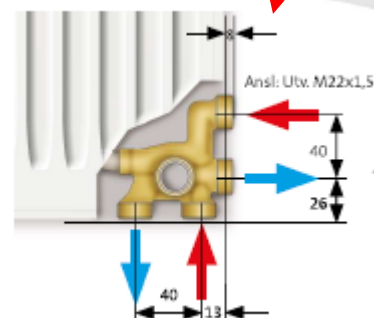

En radiator til alt

Standardradiatoren Thermopanel V4 gir oss hele 9 monteringsalternativ med én og samme radiator.

Under, på siden eller tvilling? Med skreddersydd tilbehør kan radiatoren dekke alle monteringsbehov; seriekobling på vegg, midtforbinding, montering med veggboks bak, seriekobling i gulv, 1-rørs system og universal rehab kitt.

Denne fleksibiliteten gjør prosjektering, logistikk, håndtering på anleggsplass og montering veldig enkelt og oversiktlig.

Radiator - Thermopanel v4

- 8276843 TP21 408 RADIATOR M/ VEGGF/VENT PURMO
- 8270489 TP21 410 RADIATOR M/ VEGGF/VENT PURMO
- 8270491 TP21 412 RADIATOR M/ VEGGF/VENT PURMO
- 8276845 TP21 414 RADIATOR M/ VEGGF/VENT PURMO
- 8276854 TP21 608 RADIATOR M/ VEGGF/VENT PURMO
- 8270516 TP21 610 RADIATOR M/ VEGGF/VENT PURMO
- 8270517 TP21 612 RADIATOR M/ VEGGF/VENT PURMO
- 8276856 TP21 614 RADIATOR M/ VEGGF/VENT PURMO

- 8276869 TP22 406 RADIATOR M/ VEGGF/VENT PURMO
- 8276871 TP22 408 RADIATOR M/ VEGGF/VENT PURMO
- 8270551 TP22 410 RADIATOR M/ VEGGF/VENT PURMO
- 8270552 TP22 412 RADIATOR M/ VEGGF/VENT PURMO
- 8276873 TP22 414 RADIATOR M/ VEGGF/VENT PURMO
- 8276881 TP22 606 RADIATOR M/ VEGGF/VENT PURMO
- 8276882 TP22 608 RADIATOR M/ VEGGF/VENT PURMO
- 8270577 TP22 610 RADIATOR M/ VEGGF/VENT PURMO
- 8270578 TP22 612 RADIATOR M/ VEGGF/VENT PURMO
- 8276884 TP22 614 RADIATOR M/ VEGGF/VENT PURMO

TP 22

Koblinger Cu - Mapress

- 8270761 22X1,5 KUPLING RETT TP CU12 PURMO
- 8270762 22X1,5 KUPLING RETT TP CU15 PURMO
- 8270735 22X1,5 KUPLING RETT TP CU18 PURMO

Koblinger Pex - Alupex

- 8525012 M22X15/2,5 ANSL.KUPL. MONOBLOCCO PEX
- 8525014 M22X16/2 ANSL.KUPL. MONOBLOCCO PEX og ALUPEX
- 8525016 M22X16/2,2 ANSL.KUPL. MONOBLOCCO PEX