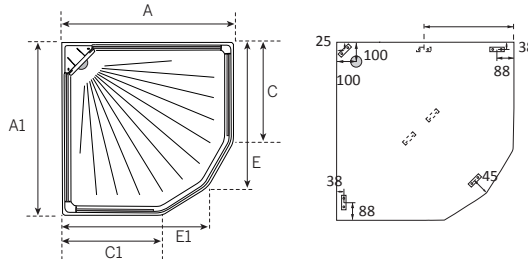

Dusjkabinett Flow Semi - lav høyde 187cm

Kabinett i LAV høyde 187 cm.

Meget enkel å montere, og har en meget stabil konstruksjon. Dusjkabinett Flow Semi Lav har to skyvedører. Dører i 6 mm herdet glass, vegger i 4 mm herdet glass, justerbare og fjærbelastede hjuloppheng i metall.

Kabinettet leveres med servicehylle, avløpssats med hårsil og 1-funksjons dusjhandtak som standard.