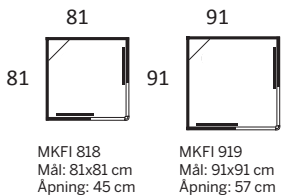

NB! Bruk NRF nr. på komponentnivå når du bestiller!

Flow Rett 81x81 cm Hvit.	ID.nr/NRF nr. Komplett vare		
Flow Rett kab 81x81 Matt Hvit/Klarglass. Hylle, for uttenpåliggende term.batt (Standard) Høyde 198 cm	7371003	NRF Nr. komponent	Varetekst
		6288977	Flow Bakvegg 81x81 Hvit Klar N
		6297227	Dusjkar Flow Rett 81x81 Hvit
		6297229	Frontvegg Flow Rett 81x81 Hvit Klar
		6297219	Flow servicehylle
Flow Rett kab 81x81 Matt Hvit/Klarglass. Solid hvit bakvegger. Hylle, for uttenpåliggende term.batt (Standard) Høyde 198 cm	7371005	NRF Nr. komponent	Varetekst
		6297186	Flow Bakvegg 81x81 Hvit VG
		6297227	Dusjkar Flow Rett 81x81 Hvit
		6297229	Frontvegg Flow Rett 81x81 Hvit Klar
		6297219	Flow servicehylle