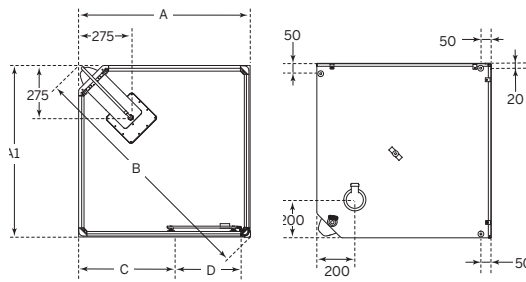

cm	A1 mm	A mm
81x81	810	810
91x91	910	910

NB! Bruk NRF nr. på komponentnivå når du bestiller!

Flow Rett Frontinngang 91x91 cm Hvit.	ID.nr./NRF nr. Komplett vare		
Flow Rett Frontinngang kab 91x91 Matt Hvit/Klarglass. Hylle, for uttenpåliggende term.batt (Standard) Høyde 198 cm	7371012	NRF Nr. komponent	Varetekst
		6288979	Flow Bakvegg 91x91 Hvit Klar N
		6297228	Dusjkar Flow Rett 91x91 Hvit
		6297259	Frontvegg Flow Front 91x91 Hvit Klar
		6297219	Flow servicehylle
		6297263	Sidovegg Flow Front 91x91 Hvit Klar
Flow Rett Frontinngang kab 91x91 Matt Hvit/Klarglass. Solid hvit bakvegger. Hylle, for uttenpåliggende term.batt (Standard) Høyde 198 cm	7371016	NRF Nr. komponent	Varetekst
		6297187	Flow Bakvegg 91x91 Hvit VG
		6297228	Dusjkar Flow Rett 91x91 Hvit
		6297259	Frontvegg Flow Front 91x91 Hvit Klar
		6297219	Flow servicehylle
		6297263	Sidovegg Flow Front 91x91 Hvit Klar
Flow Rett Frontinngang kab 91x91 Matt Hvit/Klarglass Hylle, innfelt term.batt og takdusj Høyde 215 cm	7371011	NRF Nr. komponent	Varetekst
		6288979	Flow Bakvegg 91x91 Hvit Klar N
		6297228	Dusjkar Flow Rett 91x91 Hvit
		6297259	Frontvegg Flow Front 91x91 Hvit Klar
		6297221	Servicehylle med innfelt blandeblender og takdusj
		6297263	Sidovægg Flow Front 91x91 Vi KL
Flow Rett Frontinngang kab 91x91 Matt Hvit/Klarglass. Solid hvit bakvegger. Hylle, innfelt term.batt og takdusj Høyde 215 cm	7371015	NRF Nr. komponent	Varetekst
		6297187	Flow Bakvegg 91x91 Hvit VG
		6297228	Dusjkar Flow Rett 91x91 Hvit
		6297259	Frontvegg Flow Front 91x91 Hvit Klar
		6297221	Servicehylle med innfelt blandeblender og takdusj
		6297263	Sidovægg Flow Front 91x91 Vi KL