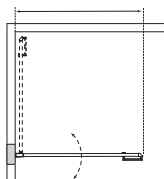

Empire Dør

Empire er med sine mattsvarte aluminiumsprofiler rundt hele glasset og 6 mm herdet klarglass en robust dusj med industriell design. Empire er for deg som vil skape dramatik og kontrast i baderommet. Dusjserien Empire kan du velge med eller uten avtakbare sprosser. Sprossene sitter på utsiden for enklere rengjøring og er, som profilene, av svartanodisert aluminium. Dørene har hev/senk hengsler i metall. Dusjen er av høy kvalitet og enkel å installere.

Kjøp til bred veggprofil, NRF 6293866 for større rørgjennomføringer enn 30 mm.