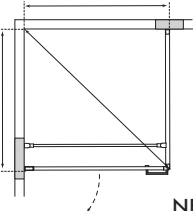

cm	A mm	A1 mm	B mm
86x89	885	855	1230

Justerbart +1,5 cm

NB! Bruk NRF nr. på komponentnivå når du bestiller!

86x89 cm Alu-Matt Klarglass Høyde 201 cm	ID.nr/NRF nr. Komplett vare	NRF Nr. komponent	Varetekst
Empire Swing 86x89 cm Profil: Alu-Matt Svart	7332869	6291685 6291672 6293867	Empire SK vegg 85 Sv Klar Empire Rett Dør 88 Sv Klar Magnetlistpar Empire Hjørne Sw
Empire Swing med sprosser 86x89 Profil: Alu-Matt Svart	7332854	6291632 6291645 6293867	Empire SK vegg 85 Spr Sv Klar Empire Rett Dør 88 Spr Sv Klar Magnetlistpar Empire Hjørne Sw