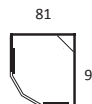

MKFS 918 venstre
Mål: 91x81 cm
Åpning: 57 cm