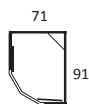

DKFS 917 venstre
Mål: 91x71 cm
Åpning: 50 cm