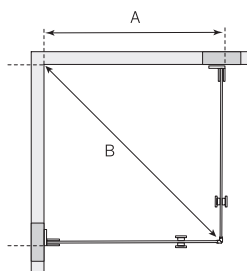

cm	A mm	B mm
90x90	900	1262

90x90 cm Klarglass Glasshøyde 200 cm	ID.nr/NRF nr. Komplett vare		
Grace Rett Hjørne Krom Brilljant Klarglass 90x90	7380119	NRF Nr. komponent	Varetekst
		6292565	Grace Hengsle rett hjørne krom
		6292591	Grace 90 klart rett N
		6292591	Grace 90 klart rett N