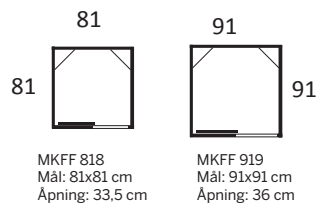

cm	A1 mm	A mm
81x81	810	810
91x91	910	910

NB! Bruk NRF nr. på komponentnivå når du bestiller!

Flow Rett Frontinngang 91x91 cm Hvit.	ID.nr./NRF nr. Komplett vare		
Flow Rett Frontinngang kab 91x91 Matt Hvit/Klarglass. Hylle, for uttenpåliggende term.batt (Standard) Høyde 198 cm	7371012	NRF Nr. komponent	Varetekst
		6288979	Flow Bakvegg 91x91 Hvit Klar N
		6297228	Dusjkar Flow Rett 91x91 Hvit
		6297259	Frontvegg Flow Front 91x91 Hvit Klar
		6297219	Flow servicehylle
		6297263	Sidovegg Flow Front 91x91 Hvit Klar
Flow Rett Frontinngang kab 91x91 Matt Hvit/Klarglass. Solid hvit bakvegger. Hylle, for uttenpåliggende term.batt (Standard) Høyde 198 cm	7371016	NRF Nr. komponent	Varetekst
		6297187	Flow Bakvegg 91x91 Hvit VG
		6297228	Dusjkar Flow Rett 91x91 Hvit
		6297259	Frontvegg Flow Front 91x91 Hvit Klar
		6297219	Flow servicehylle
		6297263	Sidovegg Flow Front 91x91 Hvit Klar
Flow Rett Frontinngang kab 91x91 Matt Hvit/Klarglass Hylle, innfelt term.batt og takdusj Høyde 215 cm	7371011	NRF Nr. komponent	Varetekst
		6288979	Flow Bakvegg 91x91 Hvit Klar N
		6297228	Dusjkar Flow Rett 91x91 Hvit
		6297259	Frontvegg Flow Front 91x91 Hvit Klar
		6297221	Servicehylle med innfelt blandeblender og takdusj
		6297263	Sidovægg Flow Front 91x91 Vi KL
Flow Rett Frontinngang kab 91x91 Matt Hvit/Klarglass. Solid hvit bakvegger. Hylle, innfelt term.batt og takdusj Høyde 215 cm	7371015	NRF Nr. komponent	Varetekst
		6297187	Flow Bakvegg 91x91 Hvit VG
		6297228	Dusjkar Flow Rett 91x91 Hvit
		6297259	Frontvegg Flow Front 91x91 Hvit Klar
		6297221	Servicehylle med innfelt blandeblender og takdusj
		6297263	Sidovægg Flow Front 91x91 Vi KL