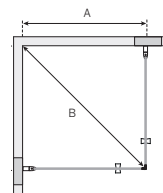

A	B
80x80	800	1188
90x90	900	1256

Spirit Rett MHSI Høyde 197 cm

NB! Bruk NRF nr. på komponentnivå når du bestiller!

80x90 cm Alu-Matt. Klarglass Høyde 197 cm	ID.nr/NRF nr. Komplett vare	NRF Nr. komponent	Varetekst
Spirit Rett 80x90 cm Profil: Alu-Matt	7380573	6293583 6335371	Spirit Rett Dør 760 Alu-Matt Klarglass Spirit Rett Hrn Dør 870 Alu-Matt Klarglass inkl. Profilpakke Alu-Matt
90x90 cm Alu-Matt. Klarglass Høyde 197 cm	ID.nr/NRF nr. Komplett vare	NRF Nr. komponent	Varetekst
Spirit Rett 90x90 cm Profil: Alu-Matt 2 stk. like vendbare fronter pr. dusjhjørne	7380604	6293584 6335371	Spirit Rett Dør 870 Alu-Matt Klarglass Spirit Rett Hrn Dør 870 Alu-Matt Klarglass inkl. Profilpakke Alu-Matt
Spirit Rett 90x90 cm Profil: Svart 2 stk. like vendbare fronter pr. dusjhjørne	7310181	6297569 6297563	Spirit Rett Dør 870 Svart Klarglass Spirit Rett Hrn Dør 870 Svart Klarglass inkl. Profilpakke Svart