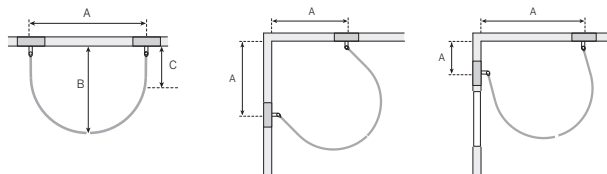

Spirit U MHSU Høyde 197cm

Spirit U radiemål
90x67 = R 439
95x80 = R 464

Midt på vegg

cm	A mm	B mm	C mm
90x67	900	670	238
95x80	950	800	344

Plassert i hjørne

cm	A mm
90x67	695
95x80	732

NB! Bruk NRF nr. på komponentnivå når du bestiller!

67x90 cm Alu-Matt. Klarglass Høyde 197 cm	ID.nr/NRF nr. Komplett vare	NRF Nr. komponent	Varetekst
Spirit U 67x90 cm Profil: Alu Matt 2 stk. like vendbare fronter pr. dusjhjørne	7380958	6293007 6293007	Spirit Dør U 67 Alu-Matt Klarglass Spirit Dør U 67 Alu-Matt Klarglass
80x95 cm Alu-Matt. Klarglass Høyde 197 cm	ID.nr/NRF nr. Komplett vare	NRF Nr. komponent	Varetekst
Spirit U 80x95 cm Profil: Alu Matt 2 stk. like vendbare fronter pr. dusjhjørne	7380966	6293054 6293054	Spirit Dør U 80 Alu-Matt Klarglass Spirit Dør U 80 Alu-Matt Klarglass

Sleplister Spirit

Sleplister Spirit mot golv

Sleplist MSTL 1 par til Spirit	ID.nr/NRF nr. Komplett vare	Varetekst
16 mm standard	6292893	Sleplister 1 par 16 mm standard
23 mm	6292825	Sleplister 1 par 23 mm
40 mm ekstra høy	6292757	Sleplister 1 par 40 mm ekstra høy