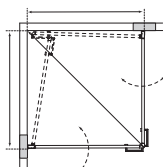

Kjøp til bred veggprofil, NRF 6293866 for større rørgjennomføringer enn 30 mm.

cm	A mm	B mm
89x89	885	1251

Justerbart +1,5 cm

**NB! Bruk NRF nr. på komponentnivå når du bestiller!**

89x89 cm Alu-Matt Klarglass Høyde 201 cm	ID.nr/NRF nr. Komplett vare	NRF Nr. komponent	Varetekst
Empire Dusjhjørne 88 cm Profil: Alu-Matt Svart	7332862	6291672 6291672 6293867	Empire Rett Dør 88 Sv Klar Empire Rett Dør 88 Sv Klar Magnetlistpar Empire Hjørne Sw
Empire Dusjhjørne med sprosser 88 cm Profil: Alu-Mat Svart	7332847	6291645 6291645 6293867	Empire Rett Dør 88 Spr Sv Klar Empire Rett Dør 88 Spr Sv Klar Magnetlistpar Empire Hjørne Sw