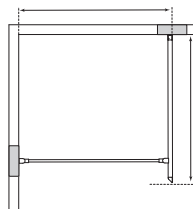

cm	A	A1 mm
85	maks. 1 m	850

NB! Bruk NRF nr. på komponentnivå når du bestiller!

85 cm Alu-Matt Klarglass Høyde 201 cm	ID.nr/NRF nr. Komplett vare	NRF Nr. komponent	Varetekst
Empire SK Fast 85 cm Profil: Alu-Matt Svart	7332842	6291685 6291712	Empire SK vegg 85 Sv Klar Profilpaket Empire
Empire SK Fast med sprosser 85 cm Profil: Alu-Matt Svart	7332839	6291632 6291712	Empire SK vegg 85 Spr Sv Klar Profilpaket Empire

Bred veggprofil Empire

Erstatter standard veggprofil, bygger 15 mm. For større rørgjennomføring og montering på jevne mål.

Bred veggprofil	ID.nr/NRF nr. Komplett vare	Varetekst
Forlengelseprofil, svart	6293866	Forlengelseprofil, svart