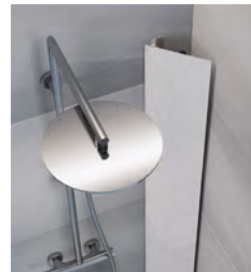

Hide dusjhylle	NRF.nr komplett	Varetekst
Hvit Høyde 199 cm Bredde 13 cm	6294249	Hide dusjhylle hvit med skjult oppbevaring av dine dusjprodukter. Hide har 6 stk. justerbare hyller. Hide kan limes på de fleste flislagte bad, eller skrues.
Svart Høyde 199 cm Bredde 13 cm	6294251	Hide dusjhylle svart med skjult oppbevaring av dine dusjprodukter. Hide har 6 stk. justerbare hyller. Hide kan limes på de fleste flislagte bad, eller skrues.