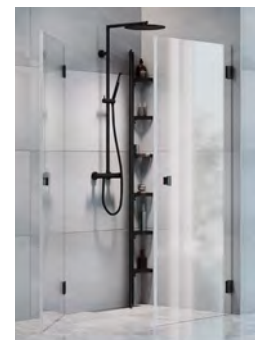

Hide dusjhylle	NRF.nr komplett	Varetekst
Hvit Høyde 199 cm Bredde 13 cm	6294249	Hide dusjhylle hvit med skjult oppbevaring av dine dusjprodukter. Hide har 6 stk. justerbare hyller. Hide kan limes på de fleste flislagte bad, eller skrues.
Svart Høyde 199 cm Bredde 13 cm	6294251	Hide dusjhylle svart med skjult oppbevaring av dine dusjprodukter. Hide har 6 stk. justerbare hyller. Hide kan limes på de fleste flislagte bad, eller skrues.