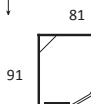

MKFS 819 høyre
Mål: 81x91 cm
Åpning: 57 cm