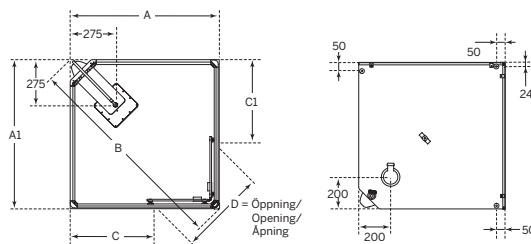

cm	A mm	A1 mm	C1 mm	C mm
81x81	810	810	430	430
71x91 H	710	910	330	530
91x71 V	910	710	530	330
81x91 H	810	910	430	530
91x81 V	910	810	530	430
91x91	910	910	530	530