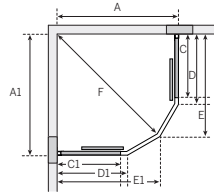

Dusjhjørne Flow Semi MHFS Høyde 190cm

cm	A mm	A1 mm	F mm	C1 mm	C mm	D1 mm	D mm	E1 mm	E mm
81x81	810	810	941	390	390	428	428	666	666
71x91 H	710	910	952	290	490	328	528	566	766
91x91	910	910	1083	490	490	528	528	766	766
101x101	1010	1010	1224	590	590	628	628	866	866

NB! Bruk NRF nr. på komponentnivå når du bestiller!

81x81 cm Hvit Klarglass Høyde 190 cm	ID.nr/NRF nr. Komplett vare	NRF Nr. komponent	Varetekst
Dusjhjørnet Flow Semi 81x81 cm Profil: Hvit	7309912	6297238 6297199	Hjørne Flow Semi 81x81 Hvit PP Frontvegg Flow Semi 81x81 Hvit Klar
71x91 cm Hvit Klarglass Høyde 190 cm	ID.nr/NRF nr. Komplett vare	NRF Nr. komponent	Varetekst
Dusjhjørnet Flow Semi 71x91 cm Profil: Hvit	7309906	6297236 6297197	Hjørne Flow Semi 71x91 Hvit PP Frontvegg Flow Semi 71x91 Hvit Klar
91x91 cm Hvit Klarglass Høyde 190 cm	ID.nr/NRF nr. Komplett vare	NRF Nr. komponent	Varetekst
Dusjhjørnet Flow Semi 91x91 cm Profil: Hvit	7309921	6297239 6297201	Hjørne Flow Semi 91x91 Hvit PP Frontvegg Flow Semi 91x91 Hvit Klar