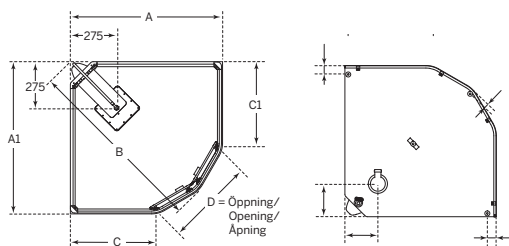

Dusjkabinett Flow Semi

Flow kabinettene med slank design har ingen synlige skjøter. Skjult avløp i dusjkaret. Velg mellom ulike paneler, med eller uten hyller, skjult eller synlig dusjtermostat. Velg frostet glass på bakveggene for å skjule en vegg.

Dusjkaret i helstøpt støpemarmor er lavere og stilrent i sin utforming. Dusj- karet er i hvit utførelse. Flow har front uten profiler for det stilrene.

Det populære glassalternativet Ice finnes også i Flow serien.

Dusjkar innstegsmål/høyde ca. 12,5 cm. Maks belastning 150 kg.