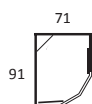

MKFS 719 høyre
Mål: 71x91 cm
Åpning: 50 cm