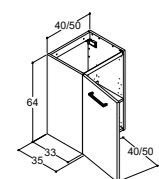

Bredde	Farge	NRF nr.
Venstrehengslet 40 cm	Hvit matt	7041013
	Sort eik	7041036
	Passer til servant 41 cm	6132389
50 cm	Hvit matt	7041015
	Sort eik	7041038
	Passer til servant 51 cm	6132382