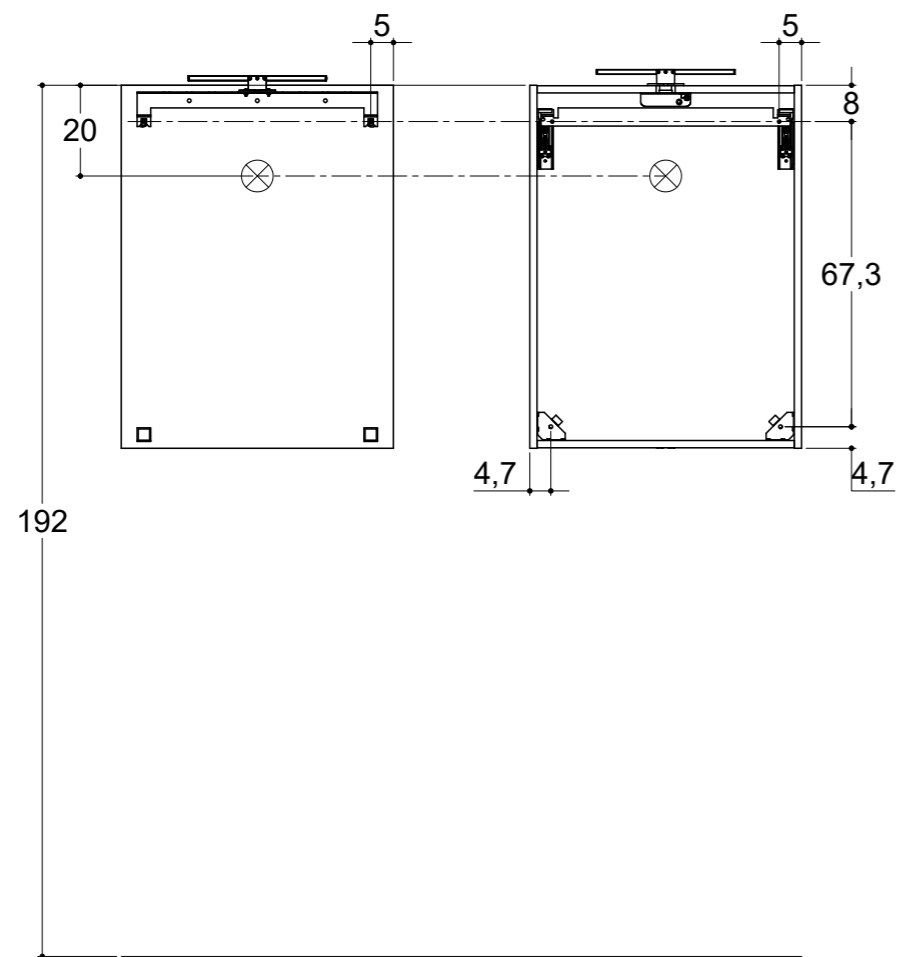

SPEIL	
Speilglass	4 mm

SPEILSKAP	
Speildører	Dobbelt speil 2 x 3 mm
Hengsler	Blum hengsler med softclose
Dør åpningsvinkel hengsel	125 grader
Sider, topp og bunn	16 mm sponplate belagt med melamin på begge sider, og matchende 0,8 mm ABS-kant og PU-lim
Hyller	3 x 4 mm hyller i polert glass med støtter i gjennomsiktig plast med 3 mm stålpinner
Stikkontakt	1 x 230V, Max output 2.200W – sentrert
IP klasse	IP44

LAMPE	
Anbefalt til speil/ speilskap 40, 50 og 60 cm	30 cm LED, 5W, 3150K, 300lm (A+)
Anbefalt til speil/ speilskap 80, 100 og 120 cm	60 cm LED, 10W, 3150K, 600lm (A+)
IP klasse	IP44