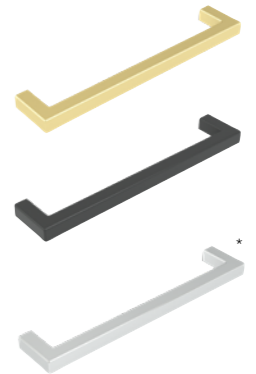

SPEIL	
Speilglass	4 mm

SPEILSKAP	
Speildører	Dobbelt speil 2 x 3 mm
Hengsler	Blum hengsler med softclose
Dør åpningsvinkel hengsel	125 grader
Sider, topp og bunn	16 mm sponplate belagt med melamin på begge sider, og matchende 0,8 mm ABS-kant og PU-lim
Hyller	3 x 4 mm hyller i polert glass med støtter i gjennomsiktig plast med 3 mm stålpinner
Stikkontakt	1 x 230V, Max output 2.200W – sentrert
IP klasse	IP44

LAMPE	
Anbefalt til speil/ speilskap 40, 50 og 60 cm	30 cm LED, 5W, 3150K, 300lm (A+)
Anbefalt til speil/ speilskap 80, 100 og 120 cm	60 cm LED, 10W, 3150K, 600lm (A+)
IP klasse	IP44

HØYSKAP OG OVERSKAP	
Sider, topp og bunn	16 mm sponplate belagt med melamin på begge sider, og matchende 0,8 mm ABS-kant og PU-lim
Dører	19 mm sponplate belagt med melamin på begge sider, og matchende 0,8 mm ABS-kant og PU-lim
Hengsler	4 x Grand star hengsler med softclose
Hyller	Høyskap: 5 x 4 mm glasshyller og 1 x 16 mm fast trehylle Overskap: 2 x 4 mm glasshyller

HÅNDTAK	
Håndtak, firkantet	Krom*, sort og messing. Størrelse 170 mm (160 c-c) og 330 mm (320 c-c) Velg håndtak 170 mm til skap under 60 cm bredde og håndtak 330 mm til skap fra 60 cm bredde.
Håndtak, rundt	Krom, sort og messing. Størrelse 200 mm (160 c-c) og 360 mm (320 c-c) Velg håndtak 200 mm til skap under 60 cm bredde og håndtak 360 mm til skap fra 60 cm bredde.

*Alle fronter blir levert med firkantet håndtak i krom som standard. Frontene er forboret til håndtak ved levering.

Firkantet

Rundt

*Standardhåndtak ved levering