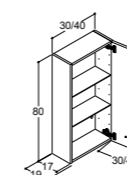

OVERSKAP

OVERSKAP MED 2 GLASSHYLLER

Bredde	Farge	NRF nr.	
Høyrehengslet 30 cm	Hvit matt	7041025	
	Sort eik	7041048	
	40 cm	Hvit matt	7041027
40 cm	Sort eik	7041051