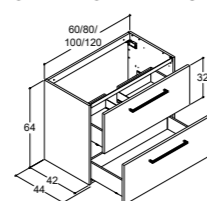

44 CM DYPE SERVANTSKAP MED SKUFFER

SERVANTSKAP MED UTSKJÆRING FOR AVLØP I ØVERSTE SKUFF

Bredde	Farge	NRF nr.
60 cm	Hvit matt	7041022
	Sort eik	7041045
	Passer til servant 61 cm	6132385
80 cm	Hvit matt	7041023
	Sort eik	7041046
	Passer til servant 81 cm	6132386
100 cm	Hvit matt	7041024
	Sort eik	7041047
	Passer til servant 101 cm	6132387
120 cm	Hvit matt	7041029
	Sort eik	7041053
	Passer til servant 121 cm	6132388