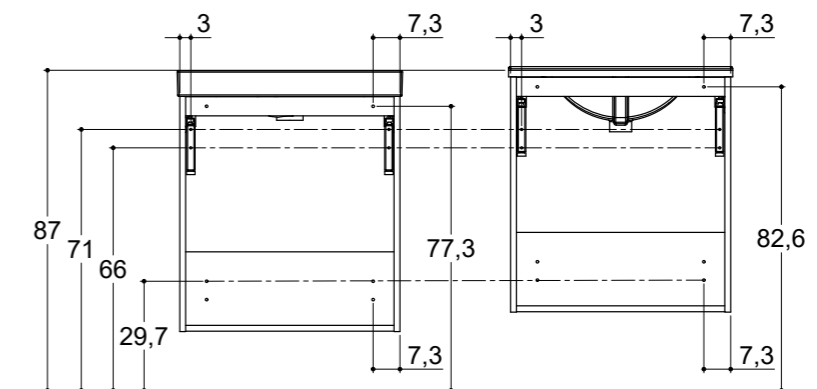

SERVANTSKAP

Sider, hylle og bunn	16 mm sponplate belagt med melamin på begge sider, og matchende 0,8 mm ABS-kant og PU-lim
Fronter	19 mm sponplate belagt med melamin på begge sider, og matchende 0,8 mm ABS-kant og PU-lim
Skuffer	Ramme av 13 mm sponplate belagt med med melamin på begge sider. Bunn av 12 mm melaminbelagt sponplate. Grandstar skuffeskinner, med full forlengelse, soft- close og justeringsmuligheter (opp og ned)
Håndtak	Firkantet, krom 170 (160 c-c) og 330 mm (320 c-c)