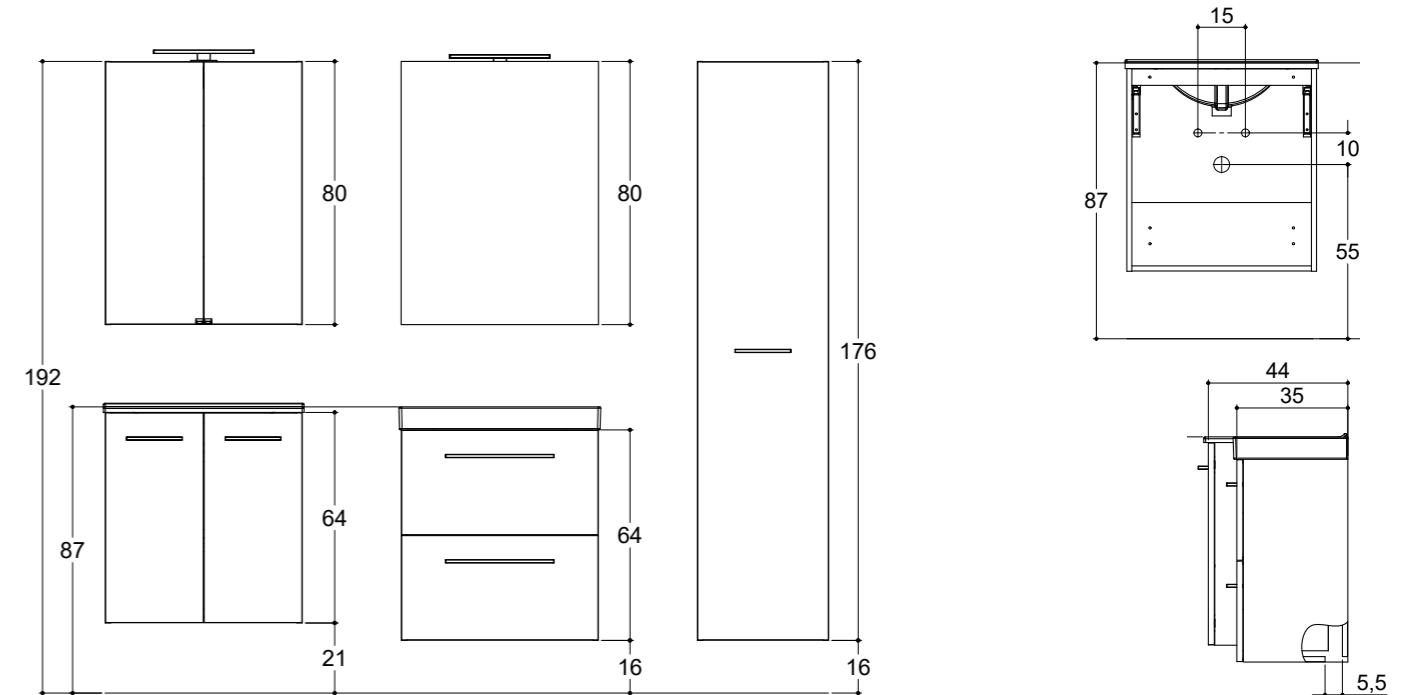

Installasjonsmål og tekniske spesifikasjoner

SERVANTER	VOSS MINI (Bredde 41,3 cm)	VOSS MINI	VOSS
Materiale	Porselen	Porselen	Porselen
Breddetoleranser	-5mm / +8mm	-10mm / +10mm	-10mm / +10mm
Overløpshull	Ja	Ja	Ja