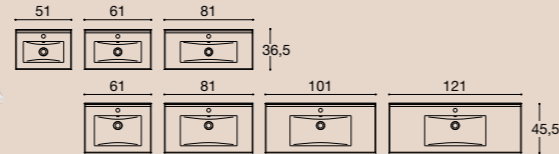

SERVANTER

Porselenservant med høy bordplate og dypt, romslig basseng. Borddybde 36 cm

Porselenservant i et tidløst, minimalistisk design. Velg mellom to dybder - 36,5 cm eller 45,5 cm

SERVANTSKAP

Dører

- Høyde 64 cm gir god utnyttelse av veggen
- God hylleplass
- Myk og lydløs lukking med soft-close
- Perfekt montering med hengsler som kan justeres i 3 retninger
- Solid åpning og lukking med kraftige metallklipshengsler
- Dybde 35 og 44 cm. Breddene 40, 50, 60, 80, 100 cm
- Leveres med standardhåndtak i krom. Andre håndtak kan kjøpes som tilvalg.

Skuffer

- Høyde 64 cm med god plass i skuffene
- Myk og lydløs lukking med soft-close
- Du når frem til det som ligger bakerst med fullt uttrekk
- Utskjæring til rørføring i øverste skuff
- Plass for rørføring til gulv bak nederste skuff
- Perfekt montering med justerbare skuffer ved f. eks skjeve vegger
- Dybde 35 og 44 cm. Breddene 50, 60, 80, 100, 120 cm
- Leveres med standardhåndtak i krom. Andre håndtak kan kjøpes som tilvalg.