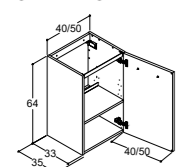

35 CM DYPE SERVANTSKAP MED DØRER

SERVANTSKAP MED 1 DØR

Bredde	Farge	NRF nr.
Høyrehengslet 40 cm	Hvit matt	7041012
	Sort eik	7041035
	Passer til servant 41 cm	6132389
50 cm	Hvit matt	7041014
	Sort eik	7041037
	Passer til servant 51 cm	6132382