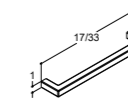

HÅNDTAK - TILVALG

FIRKANTET

Bredde	Farge/materiale	NRF nr.
17 cm	Sort	7041092
	Messing	7041094
33 cm	Sort	7041095
	Messing	7041097