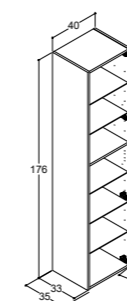

LAMPE TIL SPEIL OG SPEILSKAP

LED LAMPE, 230V, IP44 GODKJENT

Bredde	NRF nr.
30 cm	7041003
60 cm	7041004

HØYSKAP

HØYSKAP MED 1 TREHYLLE OG 5 GLASSHYLLER, VENDBAR

Bredde	Farge	NRF nr.
40 cm	Hvit matt	7041031
	Sort eik	7041054