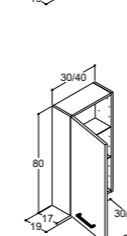

Bredde	Farge	NRF nr.
Venstrehengslet 30 cm	Hvit matt	7041026
	Sort eik	7041049
40 cm	Hvit matt	7041028
	Sort eik	7041052