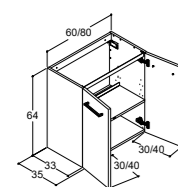

SERVANTSKAP MED 2 DØRER

Bredde	Farge	NRF nr.
60 cm	Hvit matt	7041016
	Sort eik	7041039
	Passer til servant 61 cm	6132383
80 cm	Hvit matt	7041032
	Sort eik	7041055
	Passer til servant 81 cm	6132384