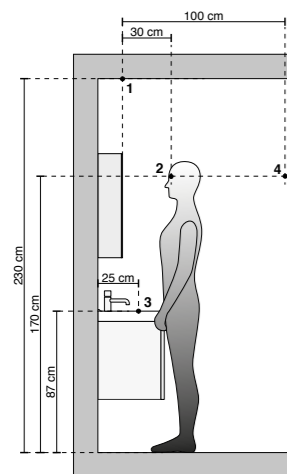

Velvære og harmoni med godt lys

Lyset spiller en viktig rolle for velværet vårt, og det er bevist at godt lys øker livskvaliteten vår. Derfor bør vi være kritiske og kvalitetsbevisste når vi velger lys til boligen vår. For kunstig lys er ikke nødvendigvis alltid godt lys.

BEHAGELIG FARGETEMPERATUR OG HØY FARGEJENGIVELSE

Kort sagt handler det om å finne et behagelig lys, tettest mulig på sollyset, så fargene på materialer og personer blir gjengitt nyansert og naturlig.

Hos 1904 Voss fokuserer vi på å gi kundene våre velvære, og å bidra til et godt inneklima. Derfor leverer vi produkter med LED lys av høyeste kvalitet.

Med en RA-verdi på over 90 får du en svært høy fargegjengivelse med alle spekterets farger. Det betyr blant annet at røde farger og hudfarger gjengis korrekt, noe som er viktig når du for eksempel skal sminke deg.

1904 VOSS SPESIFIKASJONER PÅ MÅLING AV LYS

Det er ingen standardmetode for å måle lys fra baderomsinnredning. Derfor benytter vi en måte å gi informasjon om lysnivå og lysutgang som er utviklet i bransjen. Denne viser mengden lys som spres til de ulike brukssonene som f. eks servant. Tallene angis i øyehøyde i det totale rommet.

MÅLING AV LYS	1. TAK Indirekte lys	2. ØYE Lys på ansikt	3. BORD Arbeidslys	4. ROM Bidrag til generell lys
1 Speil med lampe	4	652	175	11
2 Speilskap med lampe	8	963	346	40

DEFINISJONER VED MÅLING AV LYS