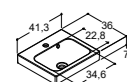

1904 Voss

SERVANTER TIL 35 CM DYPE SERVANTSKAP

VOSS MINI

Bredde	Farge/materiale	NRF nr.
41 cm	Hvit blank Sanitærporsele	6132389

VOSS MINI

Bredde	Farge/materiale	NRF nr.
51 cm	Hvit blank Sanitærporsele	6132382
61 cm	Hvit blank Sanitærporsele	6132383
81 cm	Hvit blank Sanitærporsele	6132384