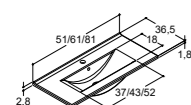

1904 Voss

SERVANTER TIL 35 CM DYPE SERVANTSKAP

VOSS MINI

Bredde	Farge/materiale	NRF nr.
41 cm	Hvit blank Sanitærporsele	6132389

VOSS MINI

Bredde	Farge/materiale	NRF nr.
51 cm	Hvit blank Sanitærporsele	6132382
61 cm	Hvit blank Sanitærporsele	6132383
81 cm	Hvit blank Sanitærporsele	6132384