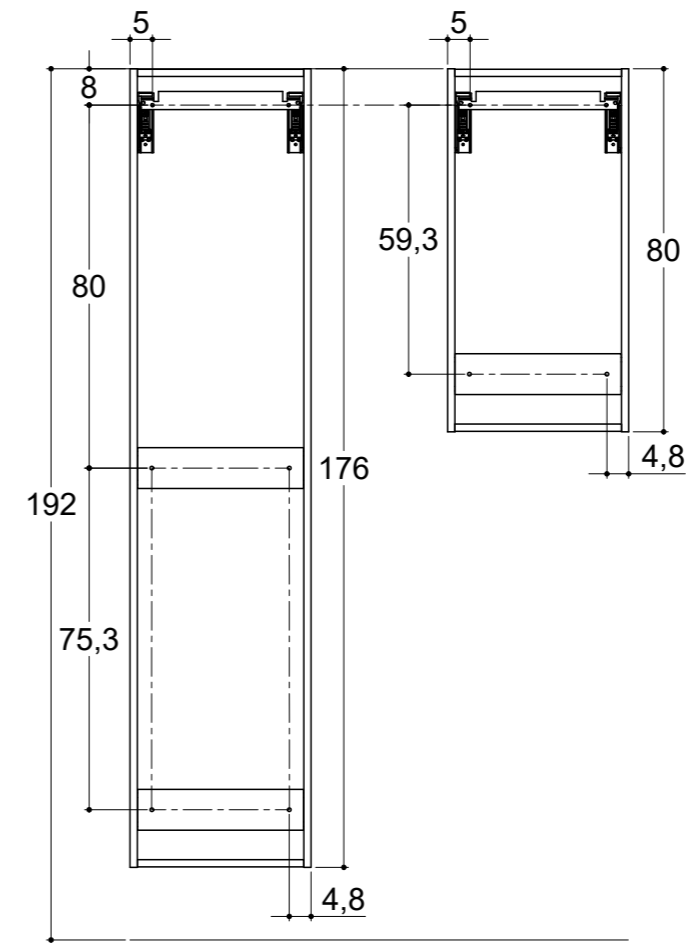

HØYSKAP OG OVERSKAP	
Sider, topp og bunn	16 mm sponplate belagt med melamin på begge sider, og matchende 0,8 mm ABS-kant og PU-lim
Dører	19 mm sponplate belagt med melamin på begge sider, og matchende 0,8 mm ABS-kant og PU-lim
Hengsler	4 x Grand star hengsler med softclose
Hyller	Høyskap: 5 x 4 mm glasshyller og 1 x 16 mm fast trehylle Overskap: 2 x 4 mm glasshyller

HÅNDTAK	
Håndtak, firkantet	Krom*, sort og messing. Størrelse 170 mm (160 c-c) og 330 mm (320 c-c) Velg håndtak 170 mm til skap under 60 cm bredde og håndtak 330 mm til skap fra 60 cm bredde.
Håndtak, rundt	Krom, sort og messing. Størrelse 200 mm (160 c-c) og 360 mm (320 c-c) Velg håndtak 200 mm til skap under 60 cm bredde og håndtak 360 mm til skap fra 60 cm bredde.

*Alle fronter blir levert med firkantet håndtak i krom som standard. Frontene er forboret til håndtak ved levering.