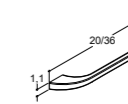

RUNDT

Bredde	Farge/materiale	NRF nr.
20 cm	Krom	7041099
	Sort	7041098
36 cm	Messing	7041101
	Sort	7041103
	Messing	7041102
	Messing	7041104

Velg håndtak bredde 17 cm og 20 cm til skap under 60 cm bredde. Til skap fra 60 cm bredde velges håndtak bredde 33 cm og 36 cm.

Alle fronter blir levert med firkantet håndtak i krom som standard. Frontene er forboret til håndtak ved levering.