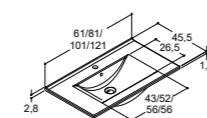

SERVANTER TIL 44 CM DYPE SERVANTSKAP

VOSS

Bredde	Farge/materiale	NRF nr.
61 cm	Hvit blank Sanitærporsele	6132385
81 cm	Hvit blank Sanitærporsele	6132386
101 cm	Hvit blank Sanitærporsele	6132387
121 cm	Hvit blank Sanitærporsele	6132388