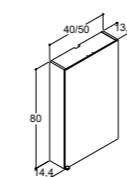

SPEIL - TILVALG LAMPE, SE NESTE SIDE

SPEIL

Bredde	NRF nr.
40 cm	7041007
50 cm	7041008
60 cm	7041009
80 cm	7041011
100 cm	7041005
120 cm	7041006

SPEILSKAP - TILVALG LAMPE, SE NEDENFOR

SPEILSKAP MED 1 DØR, IP44 GODKJENT