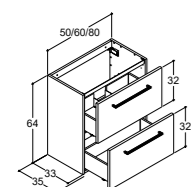

35 CM DYPE SERVANTSKAP MED SKUFFER

SERVANTSKAP MED UTSKJÆRING FOR AVLØP I ØVERSTE SKUFF

Bredde	Farge	NRF nr.
50 cm	Hvit matt	7041017
	Sort eik	7041041
	Passer til servant 51 cm	6132382
60 cm	Hvit matt	7041018
	Sort eik	7041042
	Passer til servant 61 cm	6132383
80 cm	Hvit matt	7041019
	Sort eik	7041043
	Passer til servant 81 cm	6132384