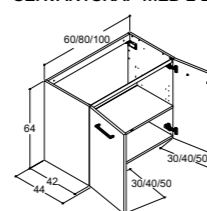

44 CM DYPE SERVANTSKAP MED DØRER

SERVANTSKAP MED 2 DØRER

Bredde	Farge	NRF nr.
60 cm	Hvit matt	7041021
	Sort eik	7041044
	Passer til servant 61 cm	6132385
80 cm	Hvit matt	7041033
	Sort eik	7041056
	Passer til servant 81 cm	6132386
100 cm	Hvit matt	7041034
	Sort eik	7041057
	Passer til servant 101 cm	6132387