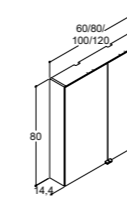

SPEILSKAP MED 2 DØRER, IP44 GODKJENT

Bredde	Farge	NRF nr.
60 cm	Hvit matt	7041067
	Sort eik	7041068
80 cm	Hvit matt	7041069
	Sort eik	7041071
100 cm	Hvit matt	7041058
	Sort eik	7041059
120 cm	Hvit matt	7041061
	Sort eik	7041062

LAMPE TIL SPEIL OG SPEILSKAP

LED LAMPE, 230V, IP44 GODKJENT

Bredde	NRF nr.
30 cm	7041003
60 cm	7041004